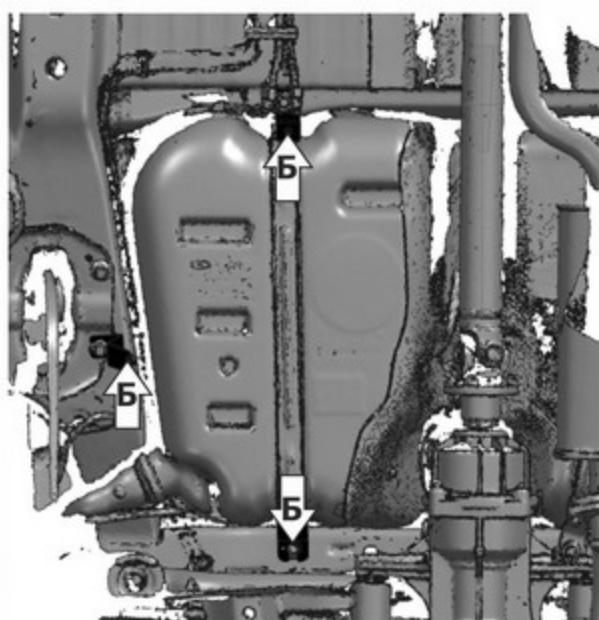

МАРКА	МОДЕЛЬ	ГОД ВЫПУСКА	ОБЪЕМ ДВИГАТЕЛЯ	ТИП КПП	ТИП ПРИВОДА
EXEED	TXL	2021-	1.6	АКПП	ПОЛНЫЙ

Рис.1

Рис.2

Рис.3

Инструкция по установке:

- Ослабить штатный крепёж в позициях (А) (рис.1).
- Завести кронштейны открытыми пазами на ослабленный крепёж (А).
- Установить защиту на установленные кронштейны. Закрепить болтами М8х16 с шайбами 8 в позициях (Б) (рис.2)
- Затянуть все резьбовые соединения с необходимым усилием. Использование пневмоинструмента запрещено.

Состав изделия:

Наименование	Кол-во	Момент затяжки
Болт М8х16	3 шт	24 Нм
Кронштейн 1	1 шт	
Кронштейн 2	1 шт	
Кронштейн 3	1 шт	
Экран	1 шт	
Шайба 8	3 шт	

Производитель вправе вносить изменения в конструкцию защиты.