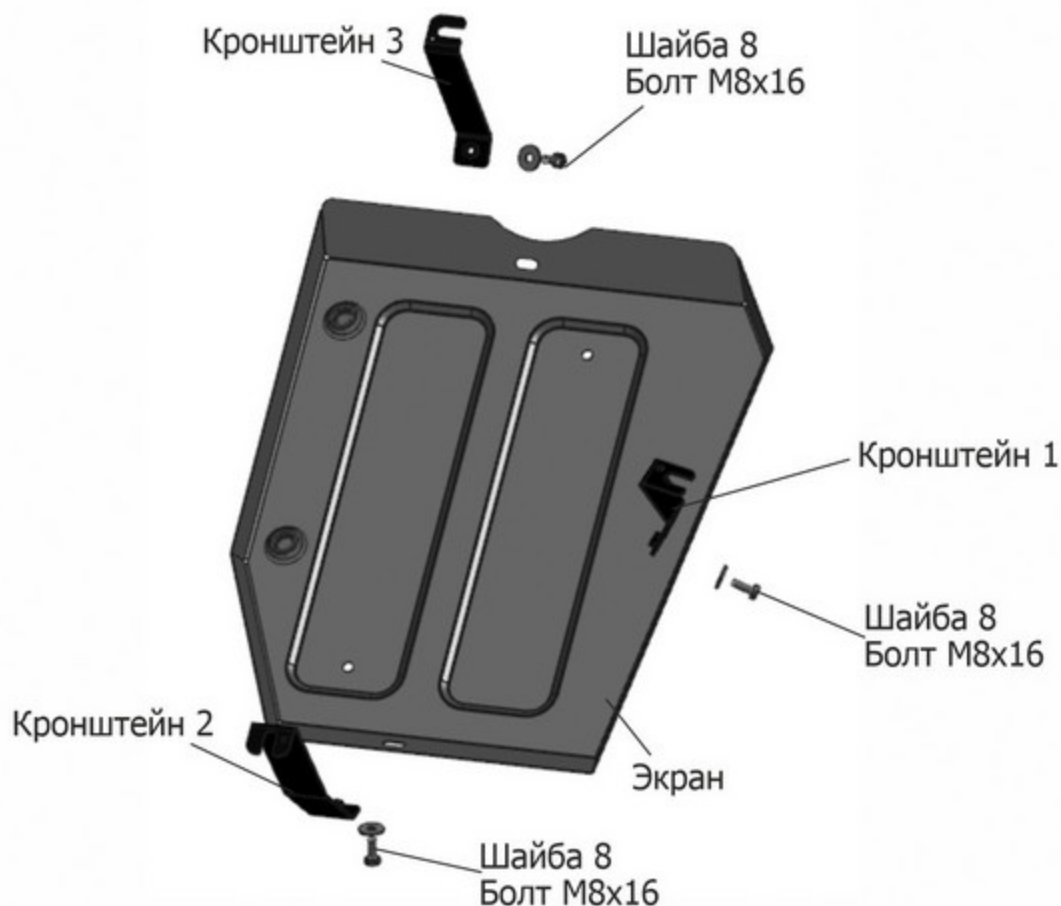

МАРКА	МОДЕЛЬ	ГОД ВЫПУСКА	ОБЪЕМ ДВИГАТЕЛЯ	ТИП КПП	ТИП ПРИВОДА
EXEED	TXL	2021-	1.6	АКПП	ПОЛНЫЙ

Рис.1

Рис.2

Рис.3

Инструкция по установке:

- Ослабить штатный крепёж в позициях (А) (рис.1).
- Завести кронштейны открытыми пазами на ослабленный крепёж (А).
- Установить защиту на установленные кронштейны. Закрепить болтами М8х16 с шайбами 8 в позициях (Б) (рис.2)
- Затянуть все резьбовые соединения с необходимым усилием. Использование пневмоинструмента запрещено.

Состав изделия:

Наименование	Кол-во	Момент затяжки
Болт М8х16	3 шт	24 Нм
Кронштейн 1	1 шт	
Кронштейн 2	1 шт	
Кронштейн 3	1 шт	
Экран	1 шт	
Шайба 8	3 шт	

Производитель вправе вносить изменения в конструкцию защиты.