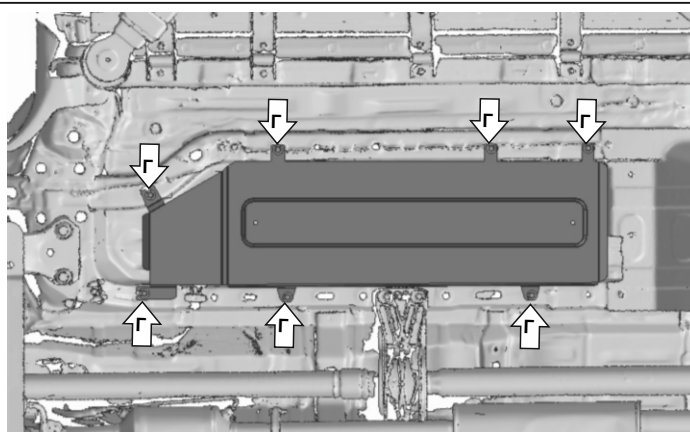

МАРКА	МОДЕЛЬ	ГОД ВЫПУСКА	ОБЪЕМ ДВИГАТЕЛЯ	ТИП КПП	ТИП ПРИВОДА
Jetour	Traveller	2023-	2.0	АКПП	Полный

Рис .1

Рис .2

Инструкция по установке:

1. Установить закладную планку 30мм в позициях (А). В позиции (Б) установить закладную планку с проволокой через отверстие (Б). В позиции (В) установить планку закладную 60 мм.
2. Установить защиту: защиту закрепить болтами М8х20 с шайбами 8 ув. в позициях (Г).
3. Затянуть все резьбовые соединения с необходимым усилием.
Использование пневмоинструмента запрещено.

Состав изделия:

Наименование	Кол-во	Момент затяжки
Болт М8х20	7 шт.	24 Нм
Шайба 8 ув.	7 шт.	
Планка закладная 30 мм	5 шт.	
Планка закладная 60 мм	1 шт.	
Планка закладная с проволокой	1шт.	
Экран	1шт.	