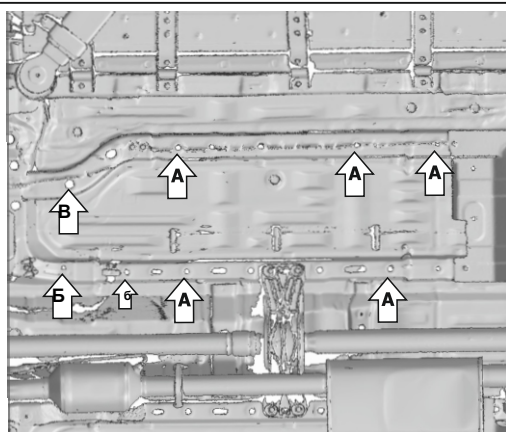

МАРКА	МОДЕЛЬ	ГОД ВЫПУСКА	ОБЪЕМ ДВИГАТЕЛЯ	ТИП КПП	ТИП ПРИВОДА
Jetour	Traveller	2023-	2.0	АКПП	Полный

Рис .1

Рис .2

Инструкция по установке:

1. Установить закладную планку 30мм в позициях (А). В позиции (Б) установить закладную планку с проволокой через отверстие (Б). В позиции (В) установить планку закладную 60 мм.
2. Установить защиту: защиту закрепить болтами М8х20 с шайбами 8 ув. в позициях (Г).
3. Затянуть все резьбовые соединения с необходимым усилием.
Использование пневмоинструмента запрещено.

Состав изделия:

Наименование	Кол-во	Момент затяжки
Болт М8х20	7 шт.	24 Нм
Шайба 8 ув.	7 шт.	
Планка закладная 30 мм	5 шт.	
Планка закладная 60 мм	1 шт.	
Планка закладная с проволокой	1шт.	
Экран	1шт.	