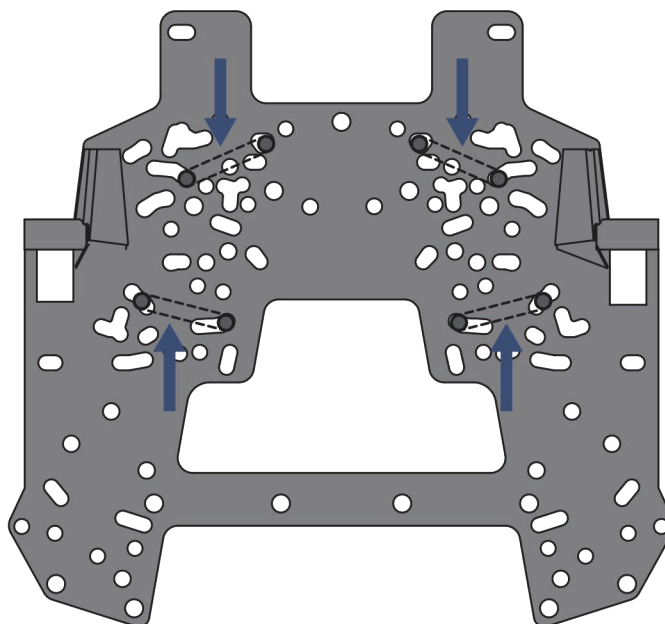

**Yamaha
Grizzly 550/700
Kodiak 700**