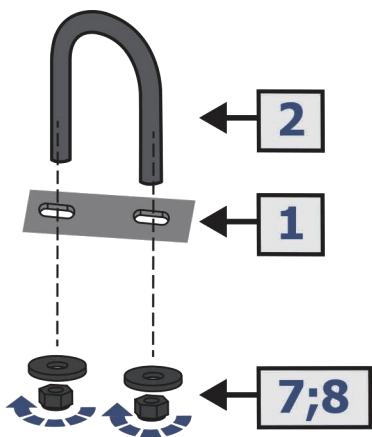

**Suzuki
KingQuad 750**