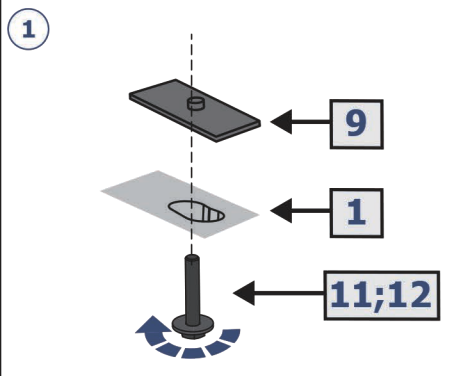

1

x1

2 x4	3 x4	4 x2	5 M8x80 x8	6 M8x20 x4	7 M8 x8	8 Ø8 x20
9 M10x105 x2	10 M10x65 x1	11 M10x35 x3	12 Ø10 x3			

Универсальное крепление снегоотвала / Universal snow blade mounting pad

RM 500, 500-2, 650-2

BRP Outlander G2