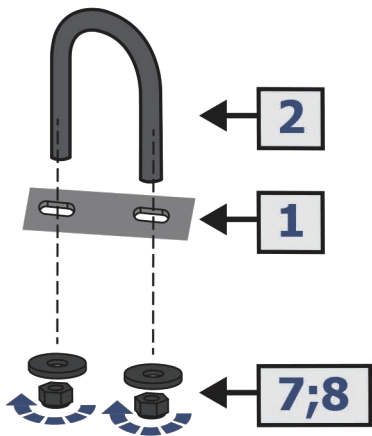

**Suzuki
KingQuad 750**