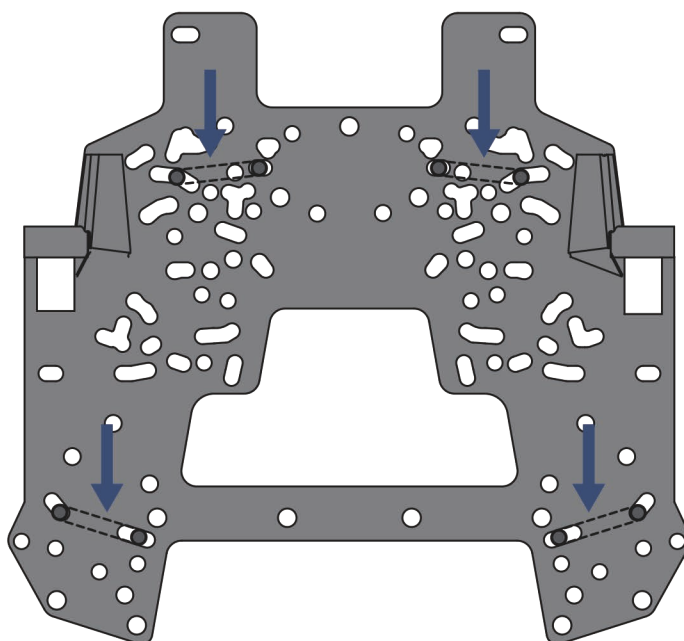

CFMOTO
CFORCE 400/450/520