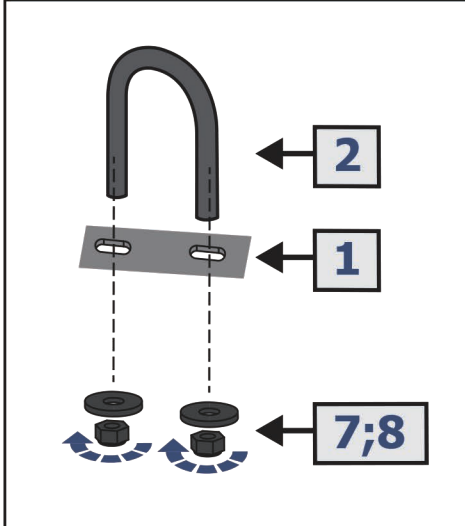

Honda TRX 420/500