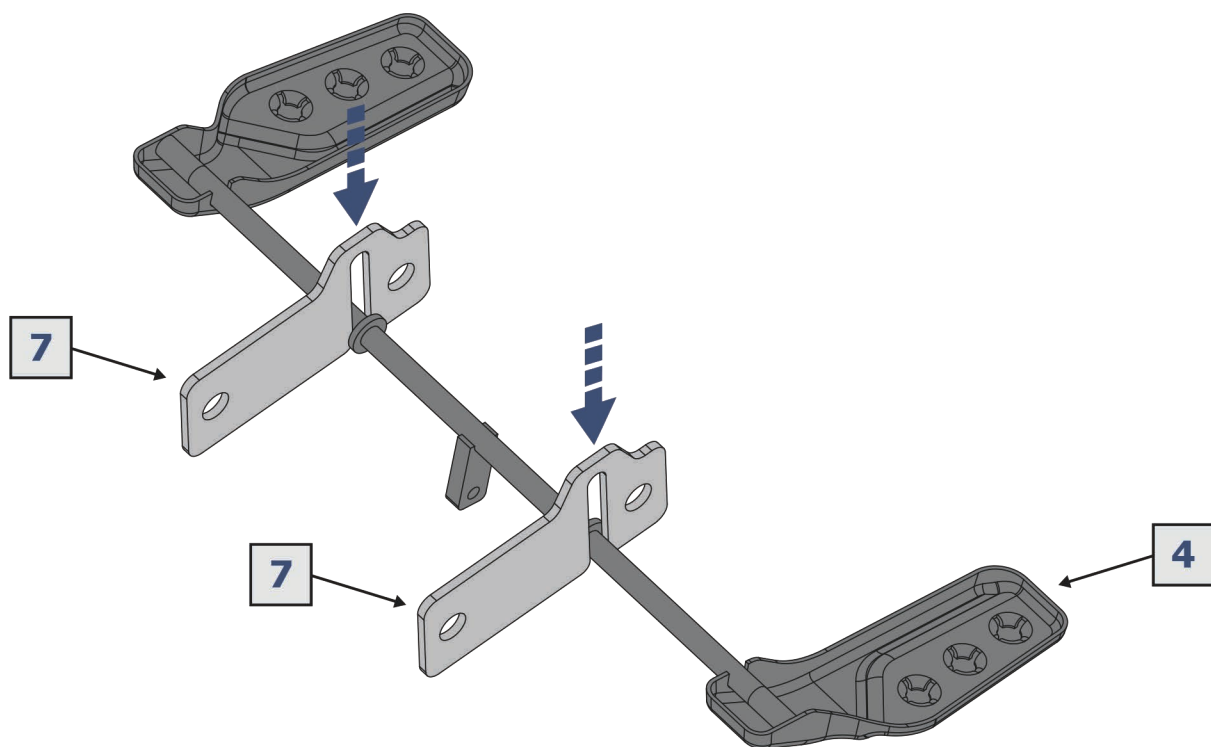

1  x1		2  x1		3  x2	
4  x2	5  x1	6  x2	7  x4	8  x1	9  x2
10  x2	11  x1	12  M10x75 x8	13  M12x70 x2	14  M12x100 x4	15  M6x20 x6
16  M6x25 x2	17  ø6 x16	18  ø10 x16	19  ø12 x6	20  M6 x8	21  M10 x8
22  M12 x6	23  x2	24  x1			

Ковш / Bucket

1 				2 			
3  x2				4  x2			
5  x2				6  x2			
7  M10x25 x4				8  M10x30 x9			
9  M12x40 x2				10  Ø10 x15			
11  Ø12 x4				12  M10 x13			
13  M12 x2							

Крепление универсального снегоотвала / Universal snow blade mounting pad

1

x1

2 x4	3 x4	4 x2	5 M8x80 x8	6 M8x20 x4	7 M8 x8	8 Ø8 x20
9 M10x105 x2	10 M10x65 x1	11 M10x35 x3	12 Ø10 x3			

Универсальное крепление снегоотвала / Universal snow blade mounting pad

RM 500, 500-2, 650-2

BRP Outlander G2