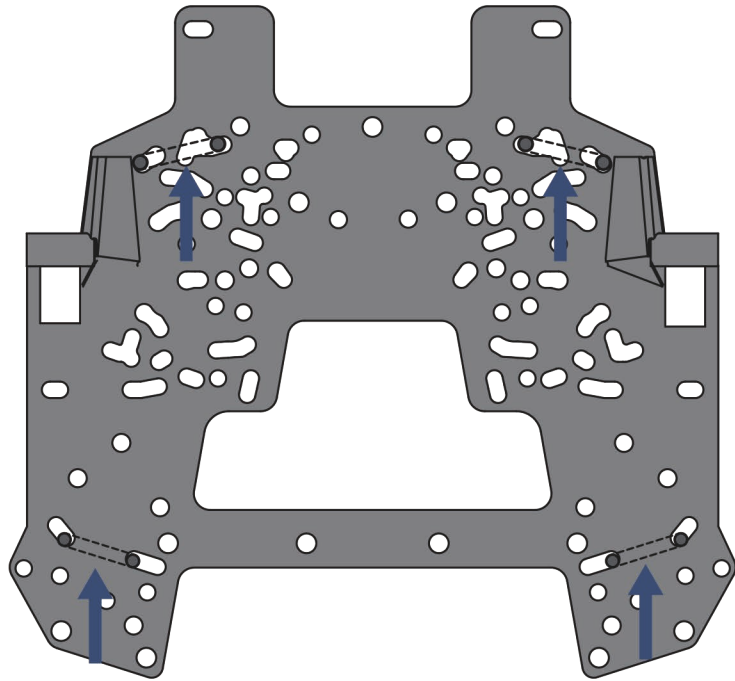

1  x1		2  x1		3  x2	
4  x2	5  x1	6  x2	7  x4	8  x1	9  x2
10  x2	11  x1	12  M10x75 x8	13  M12x70 x2	14  M12x100 x4	15  M6x20 x6
16  M6x25 x2	17  ø6 x16	18  ø10 x16	19  ø12 x6	20  M6 x8	21  M10 x8
22  M12 x6	23  x2	24  x1			

Ковш / Bucket

1 				2 			
3  x2				4  x2			
5  x2				6  x2			
7  M10x25 x4				8  M10x30 x9			
9  M12x40 x2				10  Ø10 x15			
11  Ø12 x4				12  M10 x13			
13  M12 x2							

Крепление универсального снегоотвала / Universal snow blade mounting pad

1

x1

2 x4	3 x4	4 x2	5 M8x80 x8	6 M8x20 x4	7 M8 x8	8 Ø8 x20
9 M10x105 x2	10 M10x65 x1	11 M10x35 x3	12 Ø10 x3			

Универсальное крепление снегоотвала / Universal snow blade mounting pad

RM 500, 500-2, 650-2

BRP Outlander G2