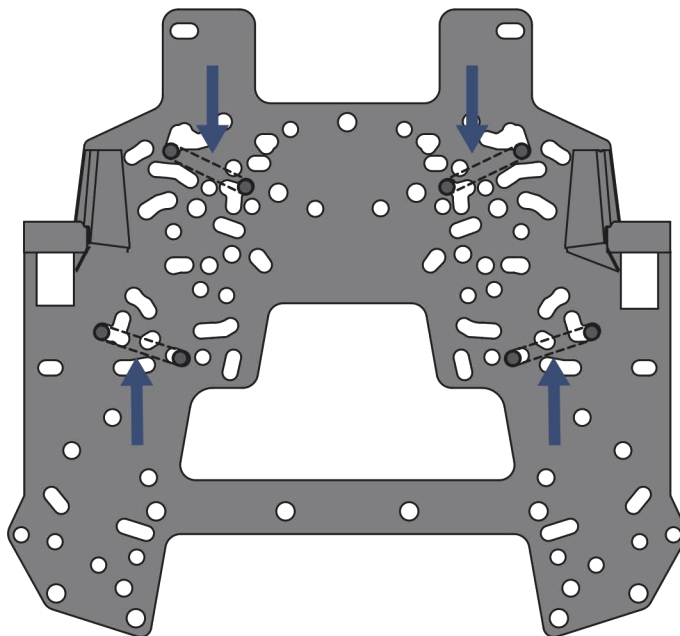

**Yamaha
Grizzly 350/450**