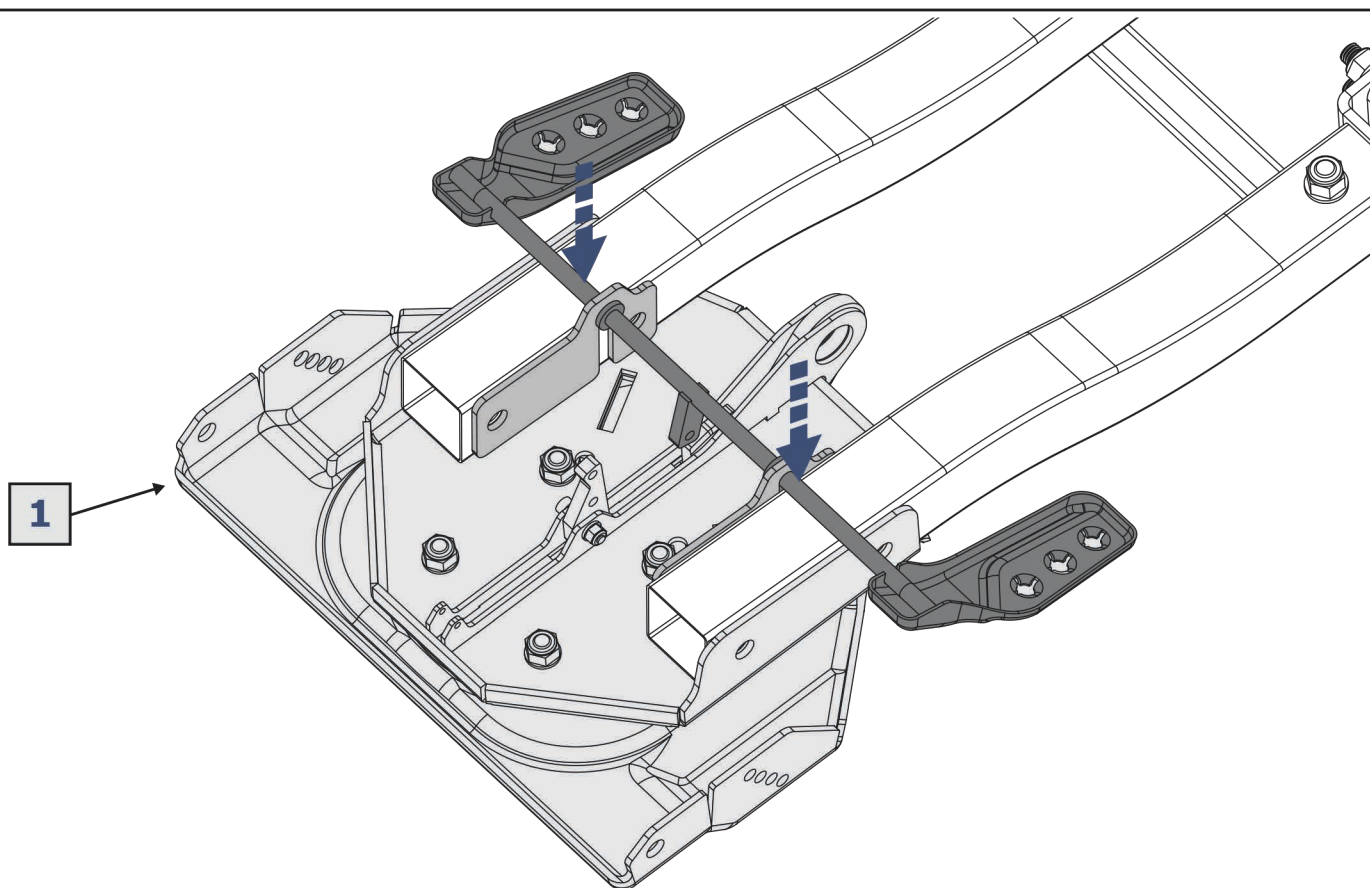

1  x1		2  x1		3  x2	
4  x2	5  x1	6  x2	7  x4	8  x1	9  x2
10  x2	11  x1	12  M10x75 x8	13  M12x70 x2	14  M12x100 x4	15  M6x20 x6
16  M6x25 x2	17  ø6 x16	18  ø10 x16	19  ø12 x6	20  M6 x8	21  M10 x8
22  M12 x6	23  x2	24  x1			

1

x1

2 x4	3 x4	4 x2	5 M8x80 x8	6 M8x20 x4	7 M8 x8	8 Ø8 x20
9 M10x105 x2	10 M10x65 x1	11 M10x35 x3	12 Ø10 x3			

Универсальное крепление снегоотвала / Universal snow blade mounting pad

RM 500, 500-2, 650-2

BRP Outlander G2