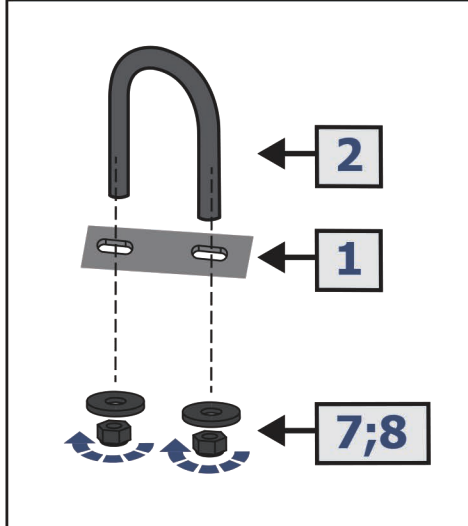

Arctic Cat
TRV 500/700/1000
MUD PRO 700/1000