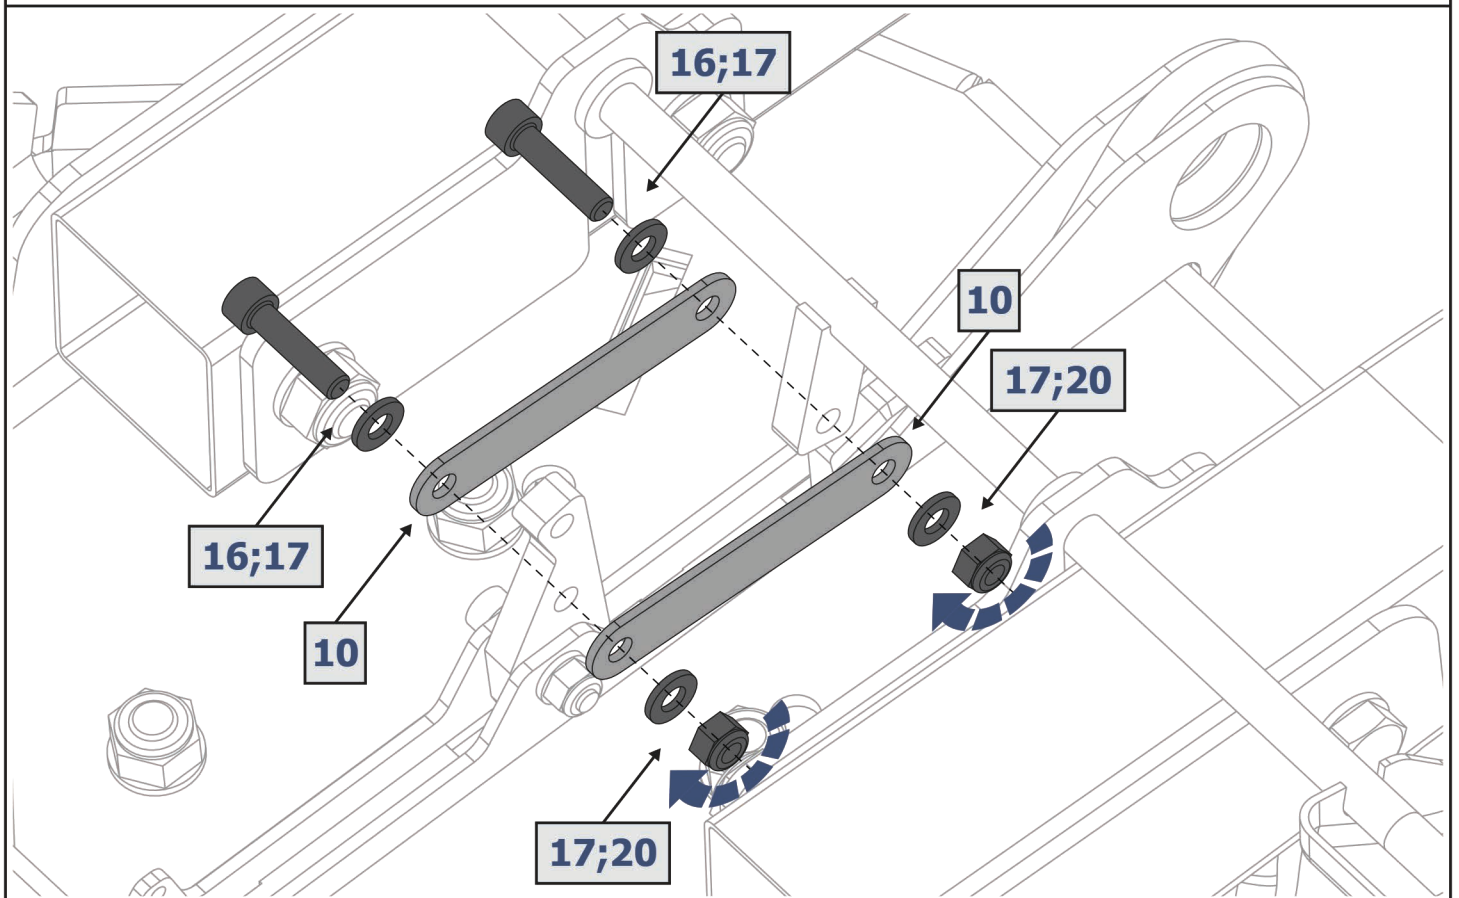

EN Movement Arrow
DE Bewegungsrichtung
RU Движение

EN Location/Position Arrow
DE Anordnung/Positionsrichtung
RU Расположение

EN Screw Arrow
DE Drehungsrichtung
RU Поворот

Рама / Frame

	EN Ratchet DE Ratsche RU Трещётка		S - 10; S - 17; S - 19		HEX S - 5
---	---	---	------------------------------	--	--------------

1  x1		2  x1		3  x2	
4  x2	5  x1	6  x2	7  x4	8  x1	9  x2
10  x2	11  x1	12  M10x75 x8	13  M12x70 x2	14  M12x100 x4	15  M6x20 x6
16  M6x25 x2	17  ø6 x16	18  ø10 x16	19  ø12 x6	20  M6 x8	21  M10 x8
22  M12 x6	23  x2	24  x1			

Ковш / Bucket

1 				2 			
3  x2				4  x2			
5  x2				6  x2			
7  M10x25 x4				8  M10x30 x9			
9  M12x40 x2				10  Ø10 x15			
11  Ø12 x4				12  M10 x13			
13  M12 x2							

Крепление универсального снегоотвала / Universal snow blade mounting pad

1

x1

2 x4	3 x4	4 x2	5 M8x80 x8	6 M8x20 x4	7 M8 x8	8 Ø8 x20
9 M10x105 x2	10 M10x65 x1	11 M10x35 x3	12 Ø10 x3			

Универсальное крепление снегоотвала / Universal snow blade mounting pad

RM 500, 500-2, 650-2

BRP Outlander G2