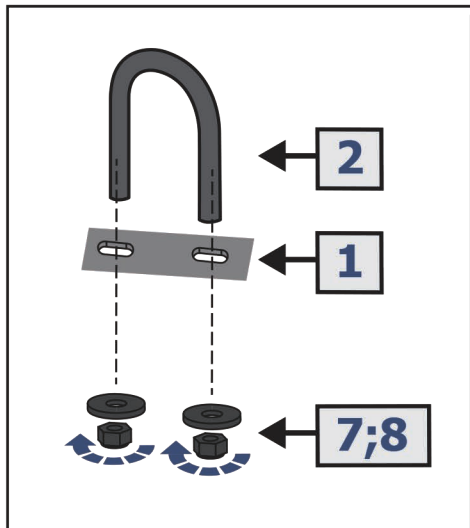

**CFMOTO
CForce 800/820**

**CFMOTO
CForce 850**