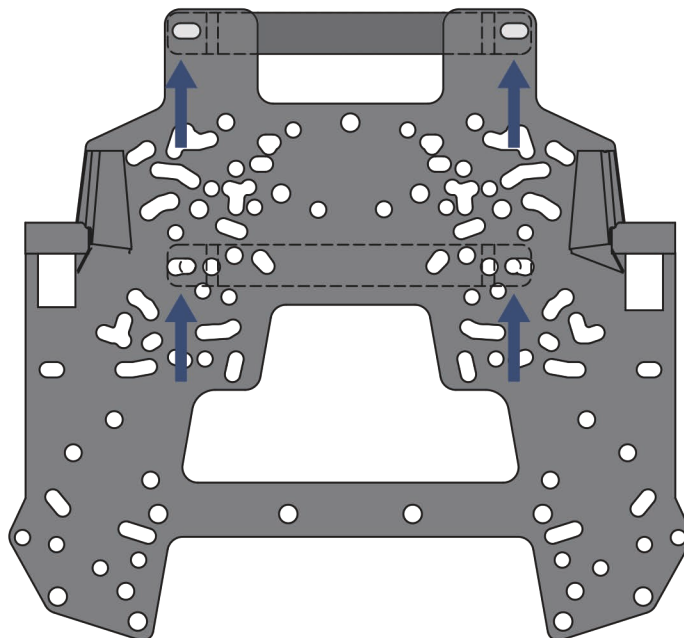

1  x1		2  x1		3  x2	
4  x2	5  x1	6  x2	7  x4	8  x1	9  x2
10  x2	11  x1	12  M10x75 x8	13  M12x70 x2	14  M12x100 x4	15  M6x20 x6
16  M6x25 x2	17  ø6 x16	18  ø10 x16	19  ø12 x6	20  M6 x8	21  M10 x8
22  M12 x6	23  x2	24  x1			

Ковш / Bucket

1 				2 			
3  x2				4  x2			
5  x2				6  x2			
7  M10x25 x4				8  M10x30 x9			
9  M12x40 x2				10  Ø10 x15			
11  Ø12 x4				12  M10 x13			
13  M12 x2							

Крепление универсального снегоотвала / Universal snow blade mounting pad

1

x1

2 x4	3 x4	4 x2	5 M8x80 x8	6 M8x20 x4	7 M8 x8	8 Ø8 x20
9 M10x105 x2	10 M10x65 x1	11 M10x35 x3	12 Ø10 x3			

Универсальное крепление снегоотвала / Universal snow blade mounting pad

RM 500, 500-2, 650-2

BRP Outlander G2