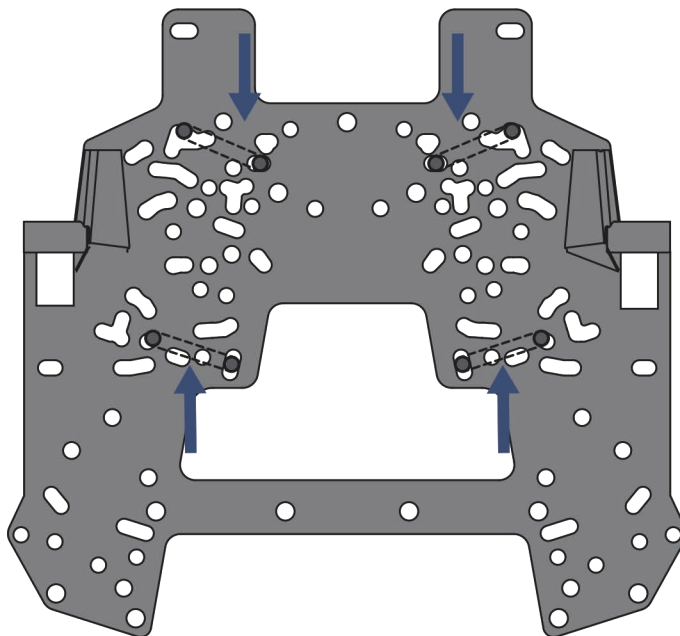

**Polaris
Sportsman 850**