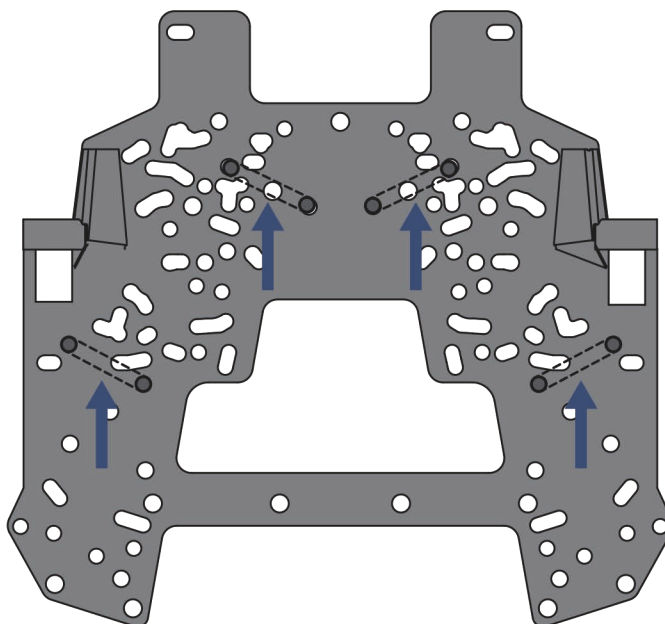

**CFMOTO
CForce 850**