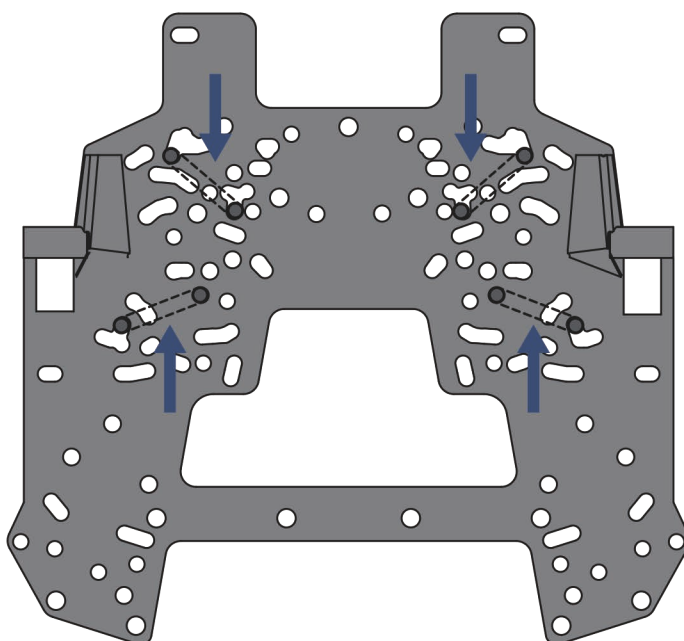

CFMOTO
CFORCE 500/600