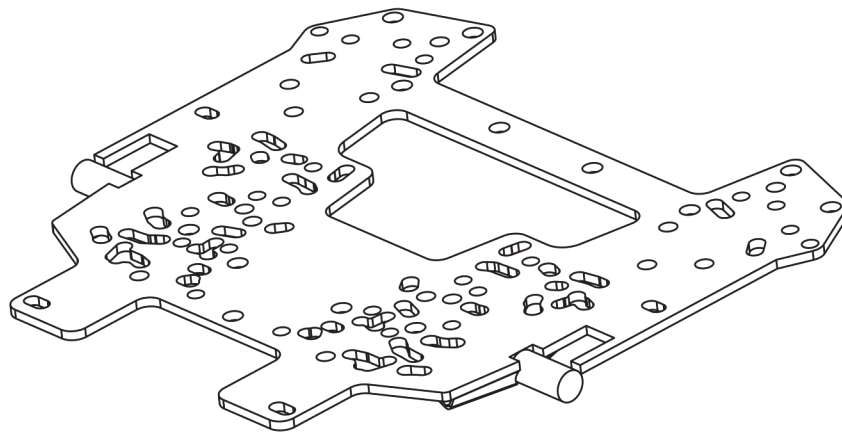

1  x1		2  x1		3  x2	
4  x2	5  x1	6  x2	7  x4	8  x1	9  x2
10  x2	11  x1	12  M10x75 x8	13  M12x70 x2	14  M12x100 x4	15  M6x20 x6
16  M6x25 x2	17  ø6 x16	18  ø10 x16	19  ø12 x6	20  M6 x8	21  M10 x8
22  M12 x6	23  x2	24  x1			

Ковш / Bucket

1 				2 			
3  x2				4  x2			
5  x2				6  x2			
7  M10x25 x4				8  M10x30 x9			
9  M12x40 x2				10  Ø10 x15			
11  Ø12 x4				12  M10 x13			
13  M12 x2							

Крепление универсального снегоотвала / Universal snow blade mounting pad

1

x1

2 x4	3 x4	4 x2	5 M8x80 x8	6 M8x20 x4	7 M8 x8	8 Ø8 x20
9 M10x105 x2	10 M10x65 x1	11 M10x35 x3	12 Ø10 x3			

Универсальное крепление снегоотвала / Universal snow blade mounting pad

RM 500, 500-2, 650-2

BRP Outlander G2