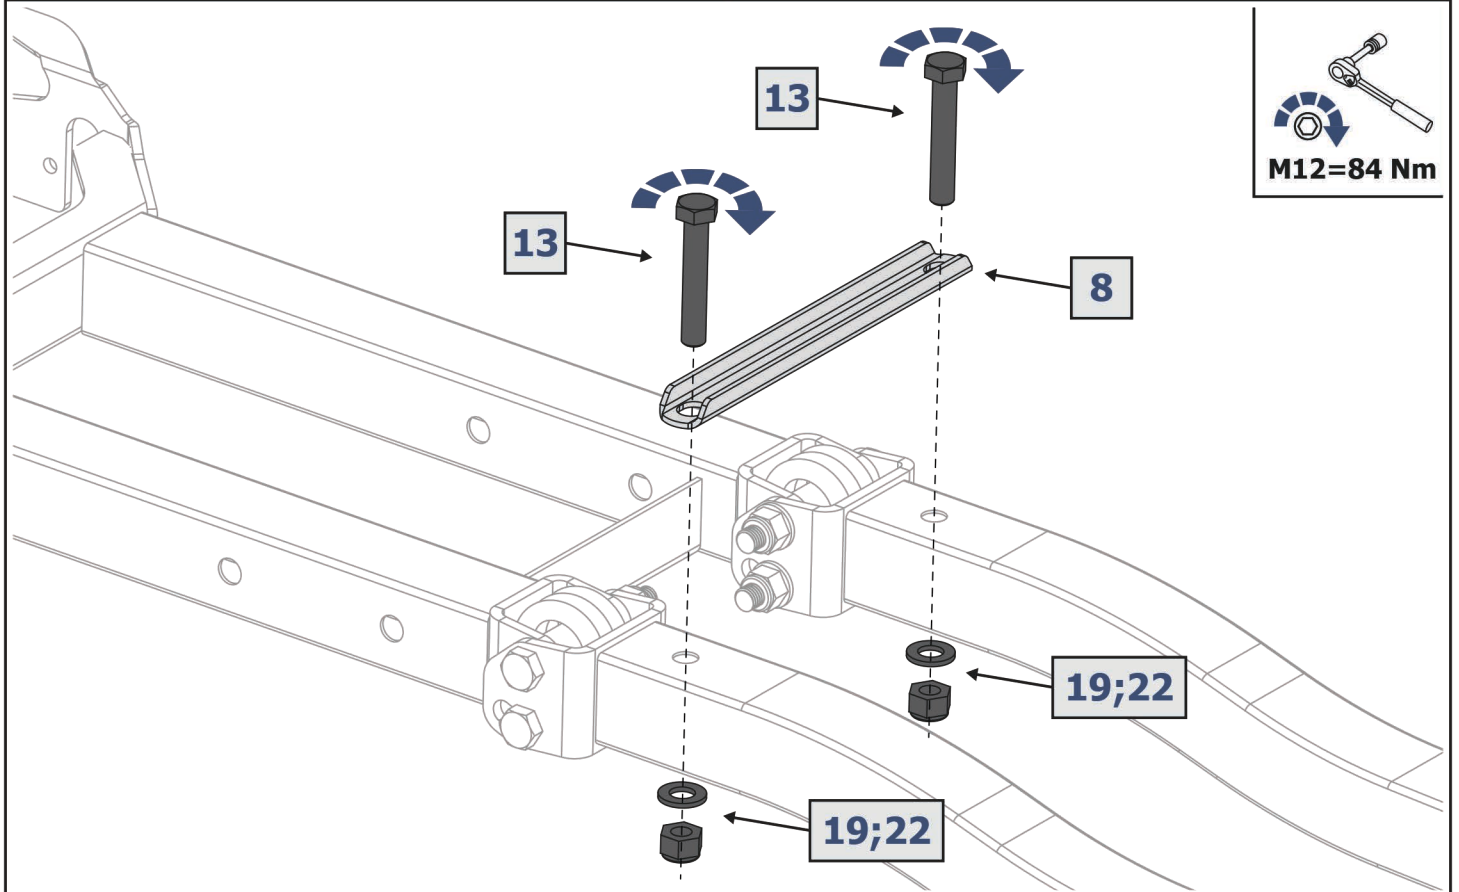

EN Movement Arrow
DE Bewegungsrichtung
RU Движение

EN Location/Position Arrow
DE Anordnung/Positionsrichtung
RU Расположение

EN Screw Arrow
DE Drehungsrichtung
RU Поворот

Рама / Frame

	EN Ratchet DE Ratsche RU Трещётка		S - 10; S - 17; S - 19		HEX S - 5
---	---	---	------------------------------	--	--------------

1  x1		2  x1		3  x2	
4  x2	5  x1	6  x2	7  x4	8  x1	9  x2
10  x2	11  x1	12  M10x75 x8	13  M12x70 x2	14  M12x100 x4	15  M6x20 x6
16  M6x25 x2	17  ø6 x16	18  ø10 x16	19  ø12 x6	20  M6 x8	21  M10 x8
22  M12 x6	23  x2	24  x1			

Ковш / Bucket

1 				2 			
3  x2				4  x2			
5  x2				6  x2			
7  M10x25 x4				8  M10x30 x9			
9  M12x40 x2				10  Ø10 x15			
11  Ø12 x4				12  M10 x13			
13  M12 x2							

Крепление универсального снегоотвала / Universal snow blade mounting pad

1

x1

2 x4	3 x4	4 x2	5 M8x80 x8	6 M8x20 x4	7 M8 x8	8 Ø8 x20
9 M10x105 x2	10 M10x65 x1	11 M10x35 x3	12 Ø10 x3			

Универсальное крепление снегоотвала / Universal snow blade mounting pad

RM 500, 500-2, 650-2

BRP Outlander G2