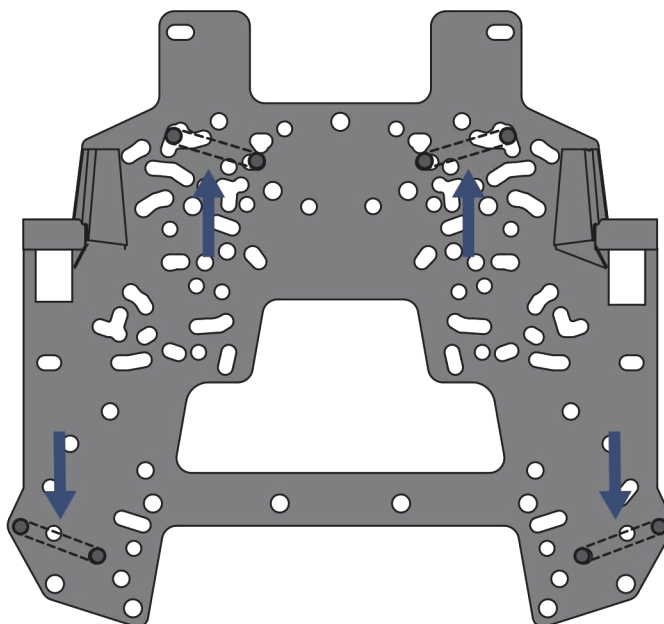

**Suzuki
KingQuad 750**