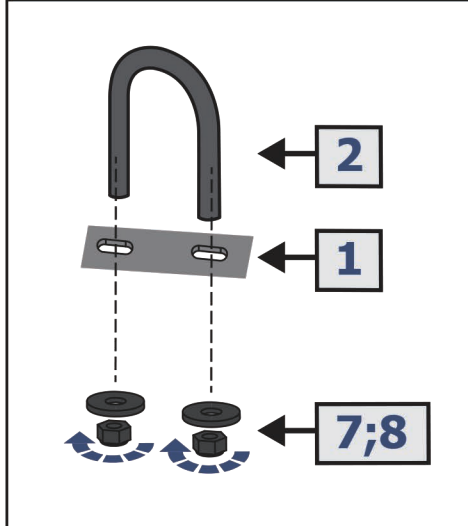

CFMOTO
CFORCE 550