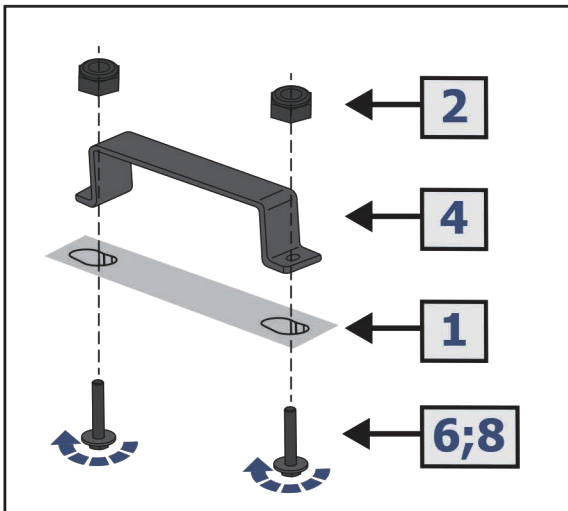

Ковш / Bucket

1 				2 			
3  x2				4  x2			
5  x2				6  x2			
7  M10x25 x4				8  M10x30 x9			
9  M12x40 x2				10  Ø10 x15			
11  Ø12 x4				12  M10 x13			
13  M12 x2							

Крепление универсального снегоотвала / Universal snow blade mounting pad

1

x1

2 x4	3 x4	4 x2	5 M8x80 x8	6 M8x20 x4	7 M8 x8	8 Ø8 x20
9 M10x105 x2	10 M10x65 x1	11 M10x35 x3	12 Ø10 x3			

Универсальное крепление снегоотвала / Universal snow blade mounting pad

RM 500, 500-2, 650-2

BRP Outlander G2