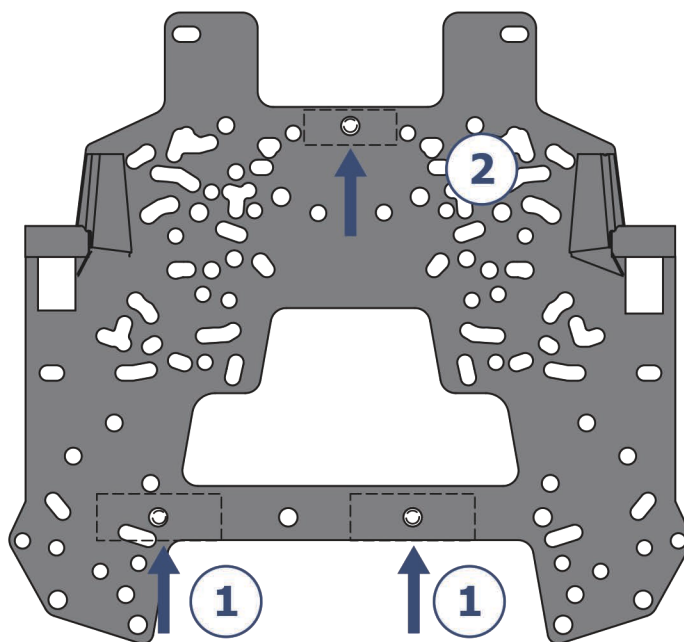

Polaris Sportsman 570