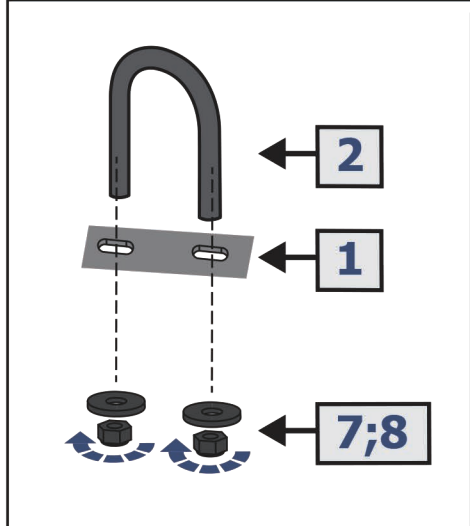

**CFMOTO
CForce 800/820**