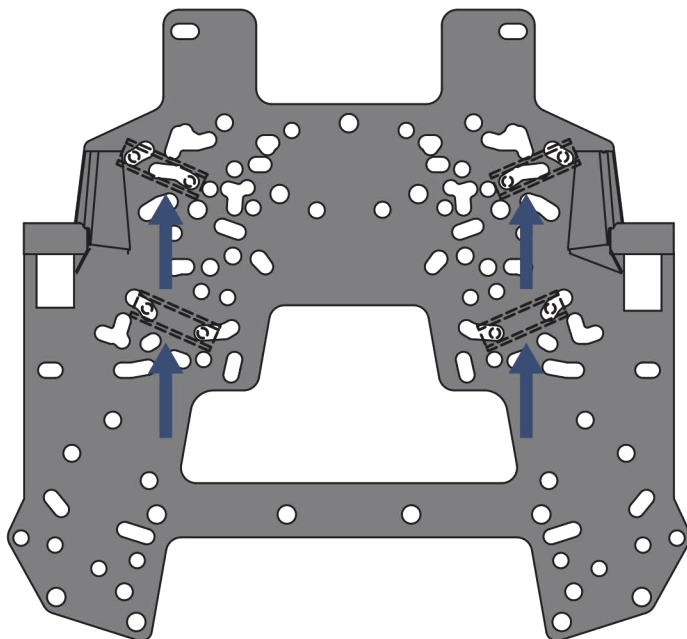

1  x1		2  x1		3  x2	
4  x2	5  x1	6  x2	7  x4	8  x1	9  x2
10  x2	11  x1	12  M10x75 x8	13  M12x70 x2	14  M12x100 x4	15  M6x20 x6
16  M6x25 x2	17  ø6 x16	18  ø10 x16	19  ø12 x6	20  M6 x8	21  M10 x8
22  M12 x6	23  x2	24  x1			

Ковш / Bucket

1 				2 			
3  x2				4  x2			
5  x2				6  x2			
7  M10x25 x4				8  M10x30 x9			
9  M12x40 x2				10  Ø10 x15			
11  Ø12 x4				12  M10 x13			
13  M12 x2							

Крепление универсального снегоотвала / Universal snow blade mounting pad

1

x1

2 x4	3 x4	4 x2	5 M8x80 x8	6 M8x20 x4	7 M8 x8	8 Ø8 x20
9 M10x105 x2	10 M10x65 x1	11 M10x35 x3	12 Ø10 x3			

Универсальное крепление снегоотвала / Universal snow blade mounting pad

RM 500, 500-2, 650-2

BRP Outlander G2