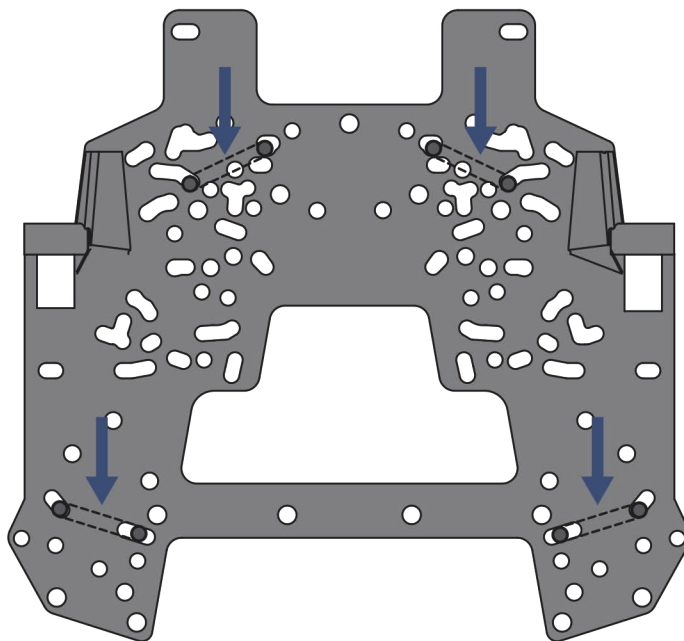

CFMOTO
CFORCE 550