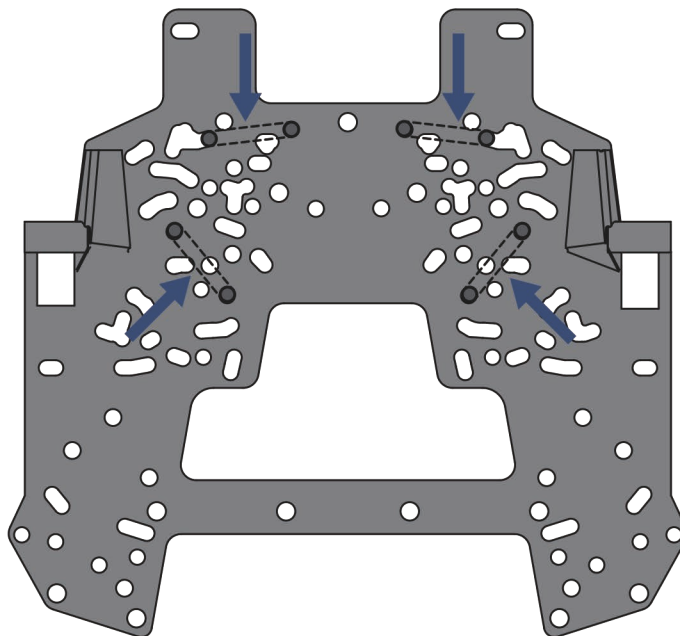

**Kawasaki
KVF 750**