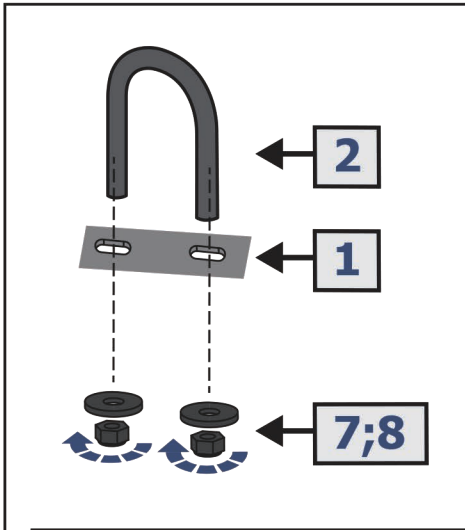

Honda TRX 420/500

Honda Rincorn TRX 680