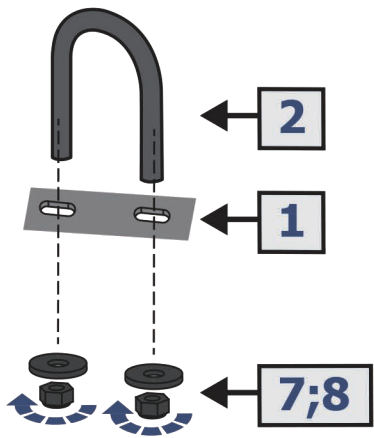

**Polaris
Scrambler 1000**