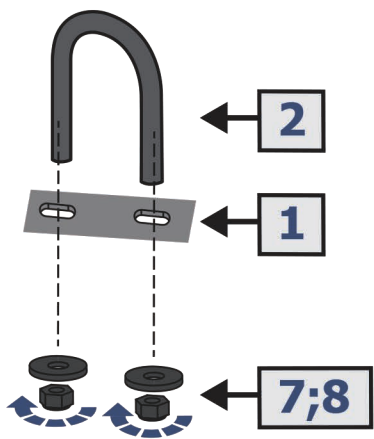

**Polaris
Scrambler 1000**