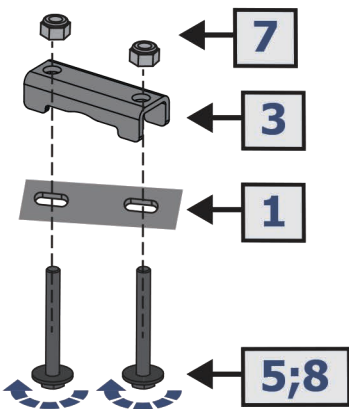

1  x1		2  x1		3  x2	
4  x2	5  x1	6  x2	7  x4	8  x1	9  x2
10  x2	11  x1	12  M10x75 x8	13  M12x70 x2	14  M12x100 x4	15  M6x20 x6
16  M6x25 x2	17  ø6 x16	18  ø10 x16	19  ø12 x6	20  M6 x8	21  M10 x8
22  M12 x6	23  x2	24  x1			

Ковш / Bucket

1 				2 			
3  x2				4  x2			
5  x2				6  x2			
7  M10x25 x4				8  M10x30 x9			
9  M12x40 x2				10  Ø10 x15			
11  Ø12 x4				12  M10 x13			
13  M12 x2							

Крепление универсального снегоотвала / Universal snow blade mounting pad

1

x1

2 x4	3 x4	4 x2	5 M8x80 x8	6 M8x20 x4	7 M8 x8	8 Ø8 x20
9 M10x105 x2	10 M10x65 x1	11 M10x35 x3	12 Ø10 x3			

Универсальное крепление снегоотвала / Universal snow blade mounting pad

RM 500, 500-2, 650-2

BRP Outlander G2