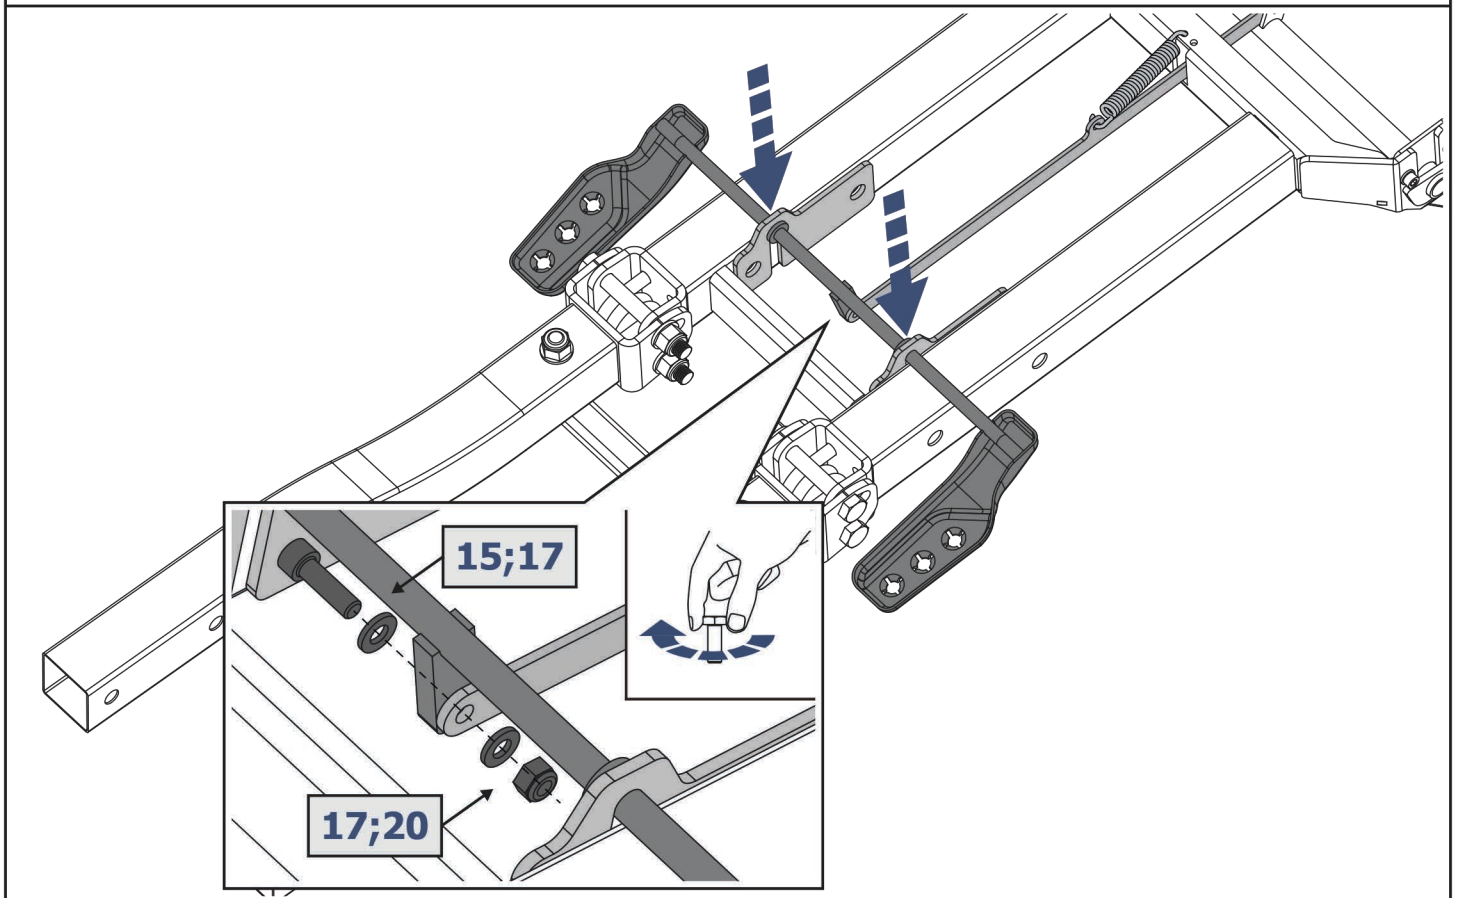

EN Movement Arrow
DE Bewegungsrichtung
RU Движение

EN Location/Position Arrow
DE Anordnung/Positionsrichtung
RU Расположение

EN Screw Arrow
DE Drehungsrichtung
RU Поворот

Рама / Frame

	EN Ratchet DE Ratsche RU Трещётка		S - 10; S - 17; S - 19		HEX S - 5
---	---	---	------------------------------	--	--------------

1  x1		2  x1		3  x2	
4  x2	5  x1	6  x2	7  x4	8  x1	9  x2
10  x2	11  x1	12  M10x75 x8	13  M12x70 x2	14  M12x100 x4	15  M6x20 x6
16  M6x25 x2	17  ø6 x16	18  ø10 x16	19  ø12 x6	20  M6 x8	21  M10 x8
22  M12 x6	23  x2	24  x1			