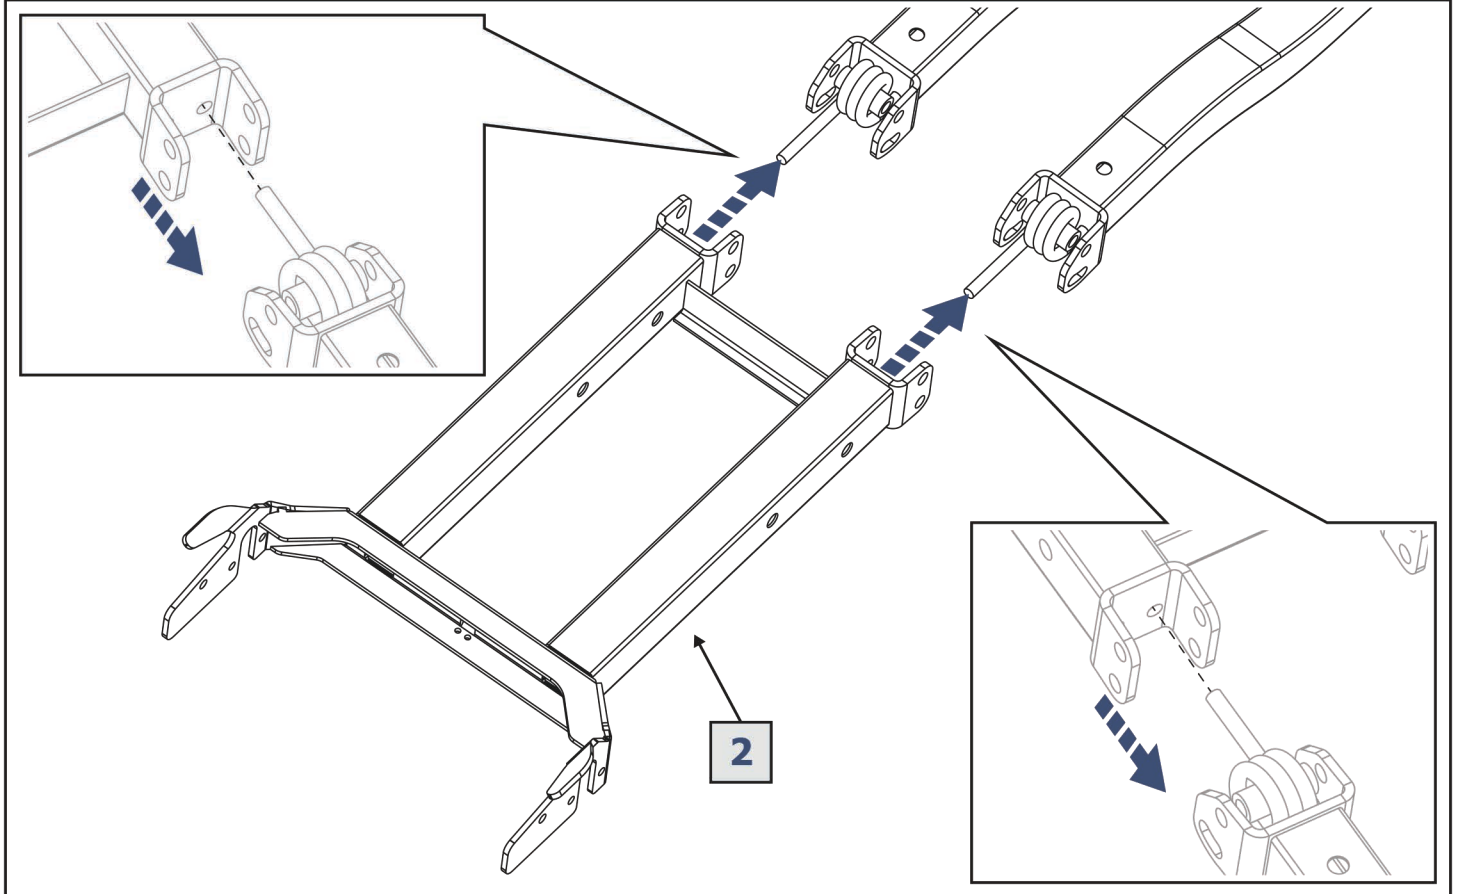

EN Movement Arrow
DE Bewegungsrichtung
RU Движение

EN Location/Position Arrow
DE Anordnung/Positionsrichtung
RU Расположение

EN Screw Arrow
DE Drehungsrichtung
RU Поворот

Рама / Frame

	EN Ratchet DE Ratsche RU Трещётка		S - 10; S - 17; S - 19		HEX S - 5
---	---	---	------------------------------	--	--------------

1  x1		2  x1		3  x2	
4  x2	5  x1	6  x2	7  x4	8  x1	9  x2
10  x2	11  x1	12  M10x75 x8	13  M12x70 x2	14  M12x100 x4	15  M6x20 x6
16  M6x25 x2	17  ø6 x16	18  ø10 x16	19  ø12 x6	20  M6 x8	21  M10 x8
22  M12 x6	23  x2	24  x1			