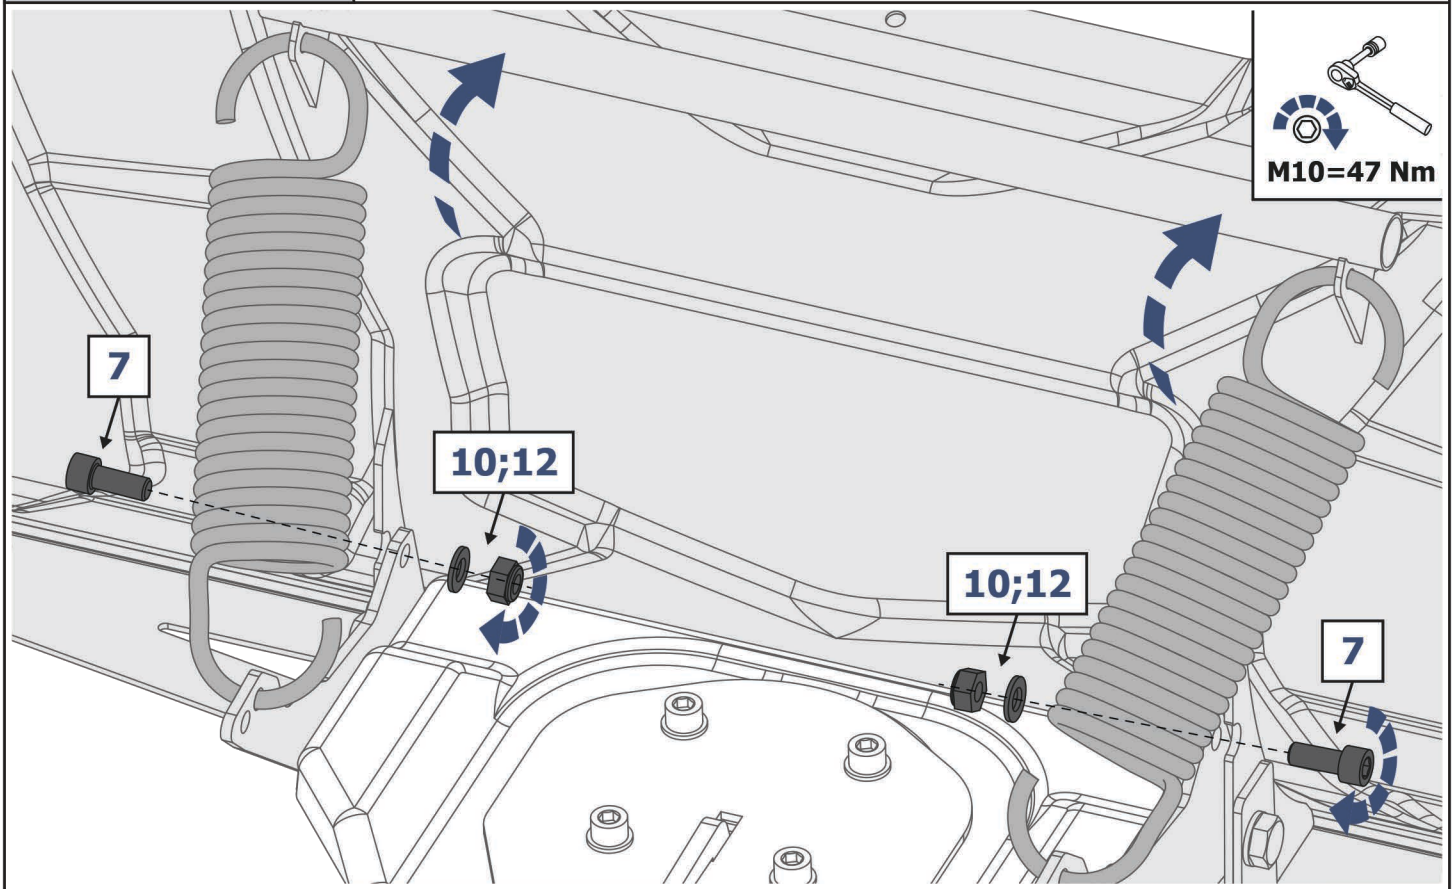

EN Movement Arrow
DE Bewegungsrichtung
RU Движение

EN Location/Position Arrow
DE Anordnung/Positionsrichtung
RU Расположение

EN Screw Arrow
DE Drehungsrichtung
RU Поворот

Рама / Frame

	EN Ratchet DE Ratsche RU Трещётка		S - 10; S - 17; S - 19		HEX S - 5
---	---	---	------------------------------	--	--------------

1  x1		2  x1		3  x2	
4  x2	5  x1	6  x2	7  x4	8  x1	9  x2
10  x2	11  x1	12  M10x75 x8	13  M12x70 x2	14  M12x100 x4	15  M6x20 x6
16  M6x25 x2	17  ø6 x16	18  ø10 x16	19  ø12 x6	20  M6 x8	21  M10 x8
22  M12 x6	23  x2	24  x1			

Ковш / Bucket

1 				2 			
3  x2				4  x2			
5  x2				6  x2			
7  M10x25 x4				8  M10x30 x9			
9  M12x40 x2				10  Ø10 x15			
11  Ø12 x4				12  M10 x13			
13  M12 x2							

Крепление универсального снегоотвала / Universal snow blade mounting pad

1

x1

2 x4	3 x4	4 x2	5 M8x80 x8	6 M8x20 x4	7 M8 x8	8 Ø8 x20
9 M10x105 x2	10 M10x65 x1	11 M10x35 x3	12 Ø10 x3			

Универсальное крепление снегоотвала / Universal snow blade mounting pad

RM 500, 500-2, 650-2

BRP Outlander G2