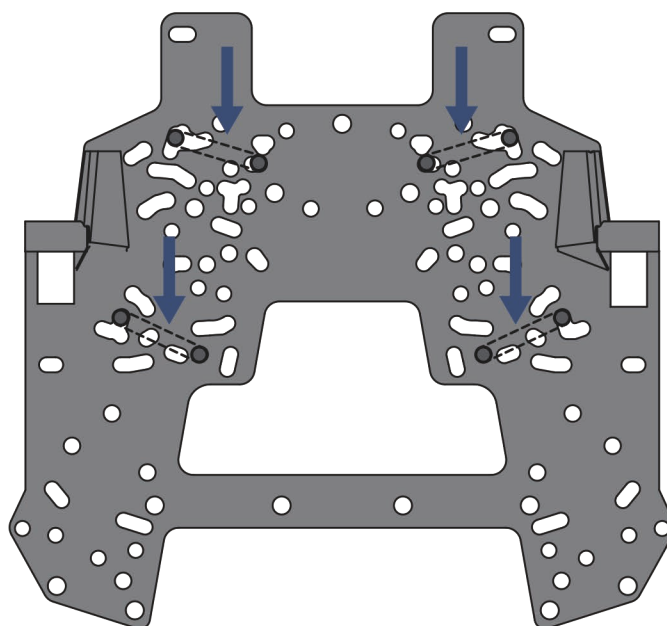

**Polaris
Scrambler 1000**