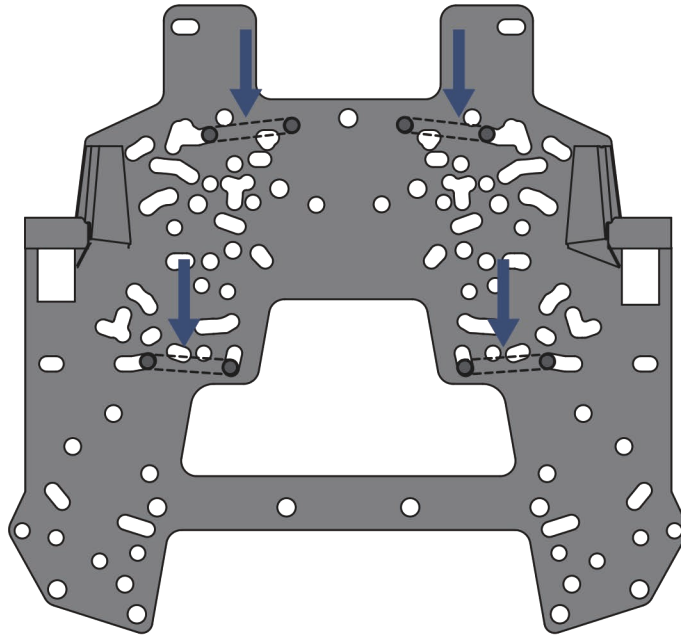

Honda TRX 420/500