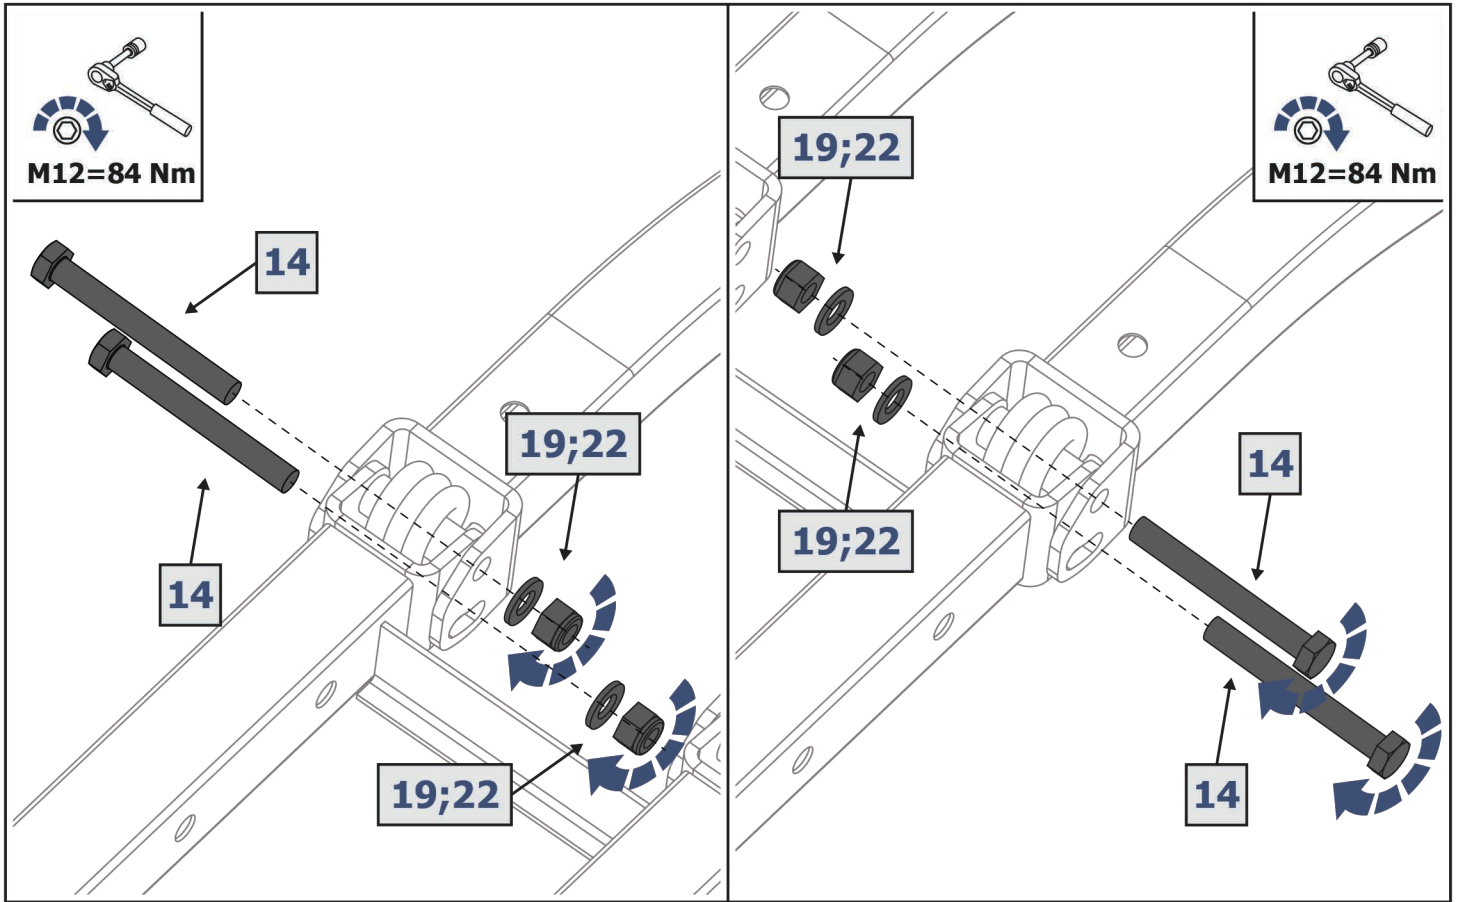

EN Movement Arrow
DE Bewegungsrichtung
RU Движение

EN Location/Position Arrow
DE Anordnung/Positionsrichtung
RU Расположение

EN Screw Arrow
DE Drehungsrichtung
RU Поворот

Рама / Frame

	EN Ratchet DE Ratsche RU Трещётка		S - 10; S - 17; S - 19		HEX S - 5
---	---	---	------------------------------	--	--------------

1  x1		2  x1		3  x2	
4  x2	5  x1	6  x2	7  x4	8  x1	9  x2
10  x2	11  x1	12  M10x75 x8	13  M12x70 x2	14  M12x100 x4	15  M6x20 x6
16  M6x25 x2	17  ø6 x16	18  ø10 x16	19  ø12 x6	20  M6 x8	21  M10 x8
22  M12 x6	23  x2	24  x1			

Ковш / Bucket

1 				2 			
3  x2				4  x2			
5  x2				6  x2			
7  M10x25 x4				8  M10x30 x9			
9  M12x40 x2				10  Ø10 x15			
11  Ø12 x4				12  M10 x13			
13  M12 x2							

Крепление универсального снегоотвала / Universal snow blade mounting pad

1

x1

2 x4	3 x4	4 x2	5 M8x80 x8	6 M8x20 x4	7 M8 x8	8 Ø8 x20
9 M10x105 x2	10 M10x65 x1	11 M10x35 x3	12 Ø10 x3			

Универсальное крепление снегоотвала / Universal snow blade mounting pad

RM 500, 500-2, 650-2

BRP Outlander G2