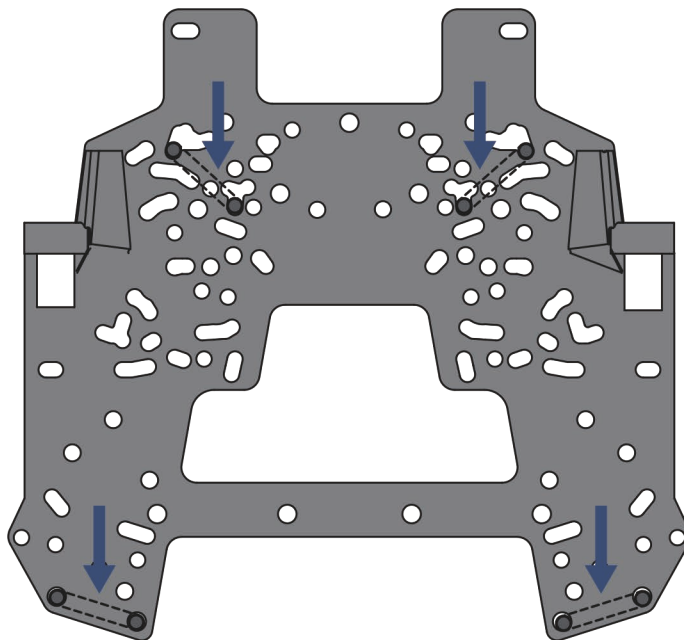

Arctic Cat
TRV 500/700/1000
MUD PRO 700/1000