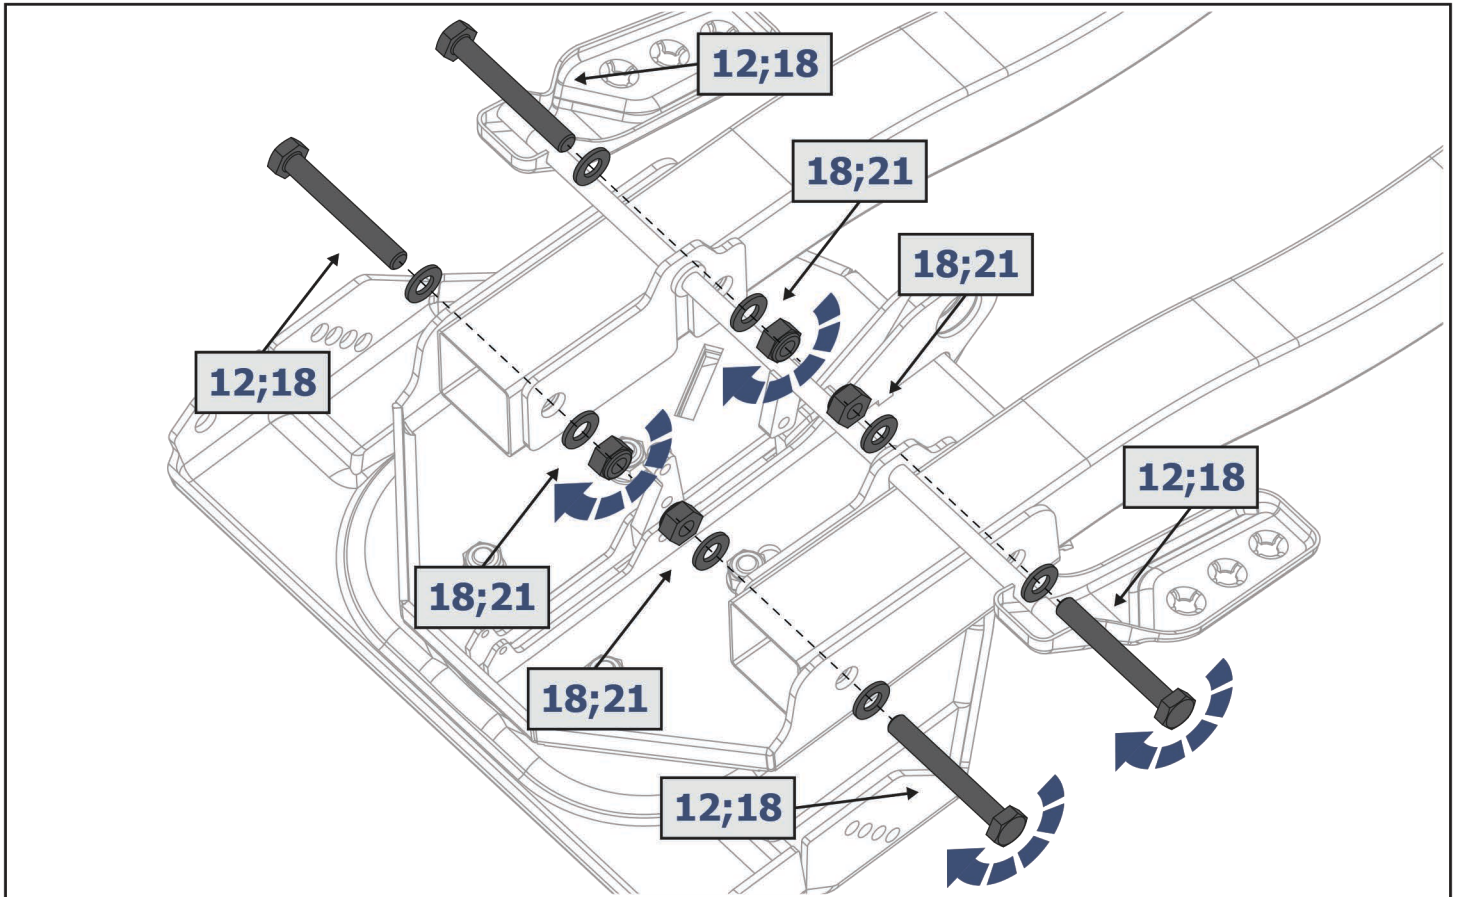

EN Movement Arrow
DE Bewegungsrichtung
RU Движение

EN Location/Position Arrow
DE Anordnung/Positionsrichtung
RU Расположение

EN Screw Arrow
DE Drehungsrichtung
RU Поворот

Рама / Frame

	EN Ratchet DE Ratsche RU Трещётка		S - 10; S - 17; S - 19		HEX S - 5
---	---	---	------------------------------	--	--------------

1  x1		2  x1		3  x2	
4  x2	5  x1	6  x2	7  x4	8  x1	9  x2
10  x2	11  x1	12  M10x75 x8	13  M12x70 x2	14  M12x100 x4	15  M6x20 x6
16  M6x25 x2	17  ø6 x16	18  ø10 x16	19  ø12 x6	20  M6 x8	21  M10 x8
22  M12 x6	23  x2	24  x1			

Ковш / Bucket

1 				2 			
3  x2				4  x2			
5  x2				6  x2			
7  M10x25 x4				8  M10x30 x9			
9  M12x40 x2				10  Ø10 x15			
11  Ø12 x4				12  M10 x13			
13  M12 x2							

Крепление универсального снегоотвала / Universal snow blade mounting pad

1

x1

2 x4	3 x4	4 x2	5 M8x80 x8	6 M8x20 x4	7 M8 x8	8 Ø8 x20
9 M10x105 x2	10 M10x65 x1	11 M10x35 x3	12 Ø10 x3			

Универсальное крепление снегоотвала / Universal snow blade mounting pad

RM 500, 500-2, 650-2

BRP Outlander G2