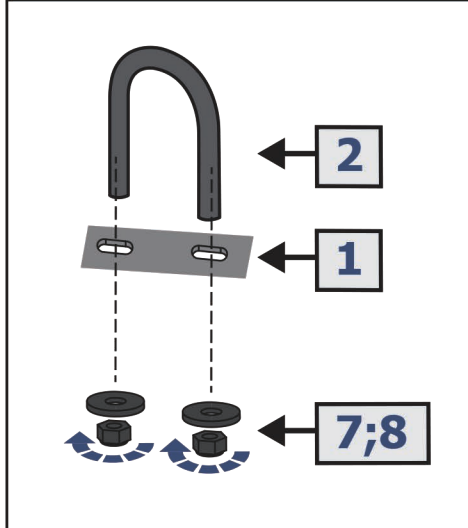

**Yamaha
Grizzly 350/450**