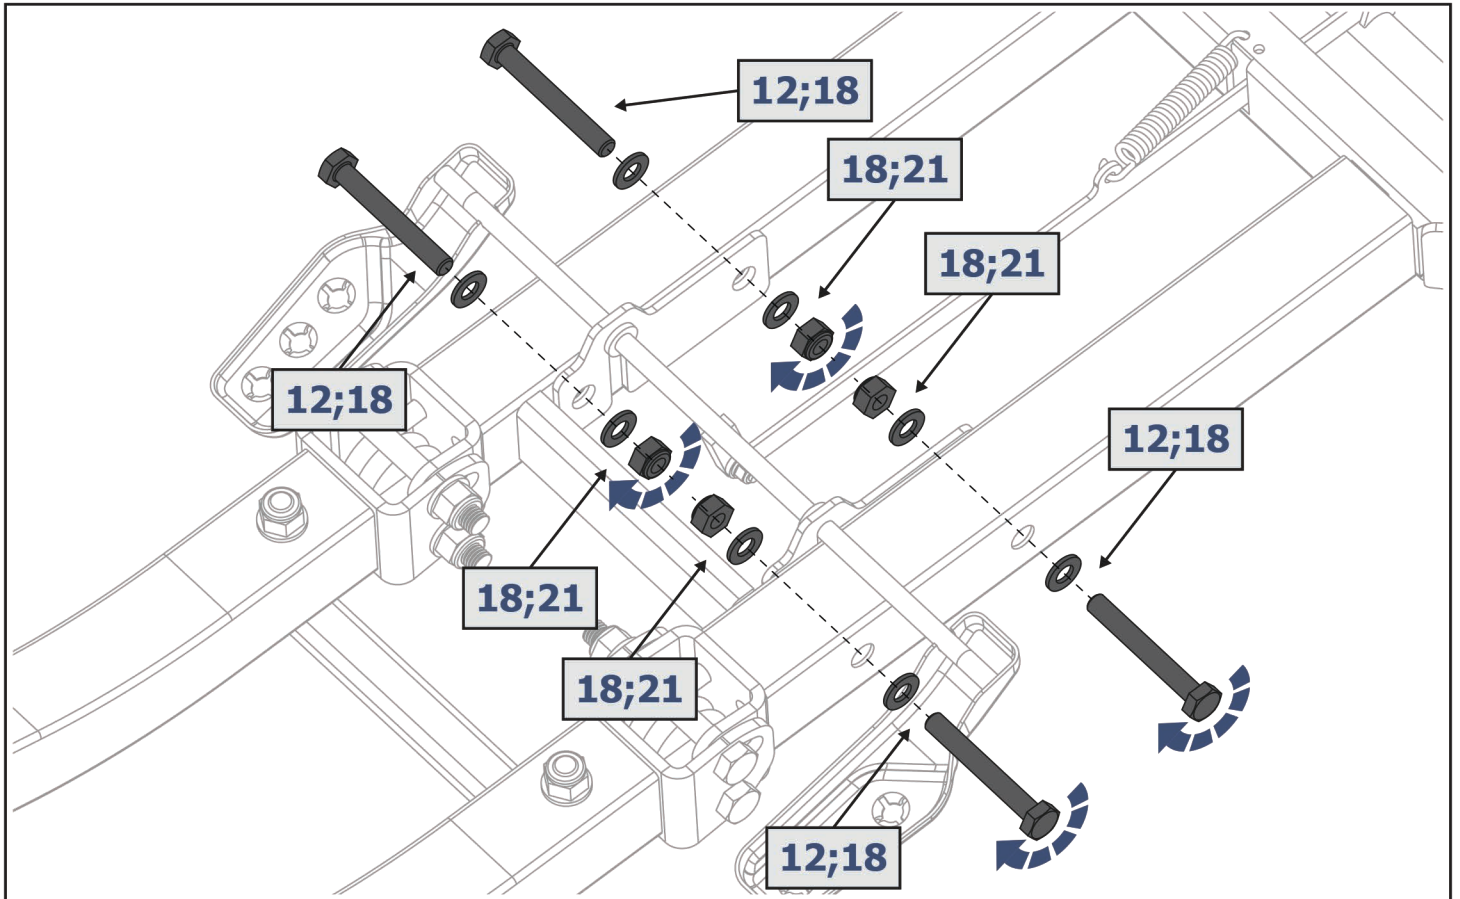

EN Movement Arrow
DE Bewegungsrichtung
RU Движение

EN Location/Position Arrow
DE Anordnung/Positionsrichtung
RU Расположение

EN Screw Arrow
DE Drehungsrichtung
RU Поворот

Рама / Frame

	EN Ratchet DE Ratsche RU Трещётка		S - 10; S - 17; S - 19		HEX S - 5
---	---	---	------------------------------	--	--------------

1  x1		2  x1		3  x2	
4  x2	5  x1	6  x2	7  x4	8  x1	9  x2
10  x2	11  x1	12  M10x75 x8	13  M12x70 x2	14  M12x100 x4	15  M6x20 x6
16  M6x25 x2	17  ø6 x16	18  ø10 x16	19  ø12 x6	20  M6 x8	21  M10 x8
22  M12 x6	23  x2	24  x1			

Ковш / Bucket

1 				2 			
3  x2				4  x2			
5  x2				6  x2			
7  M10x25 x4				8  M10x30 x9			
9  M12x40 x2				10  Ø10 x15			
11  Ø12 x4				12  M10 x13			
13  M12 x2							

Крепление универсального снегоотвала / Universal snow blade mounting pad

1

x1

2 x4	3 x4	4 x2	5 M8x80 x8	6 M8x20 x4	7 M8 x8	8 Ø8 x20
9 M10x105 x2	10 M10x65 x1	11 M10x35 x3	12 Ø10 x3			

Универсальное крепление снегоотвала / Universal snow blade mounting pad

RM 500, 500-2, 650-2

BRP Outlander G2