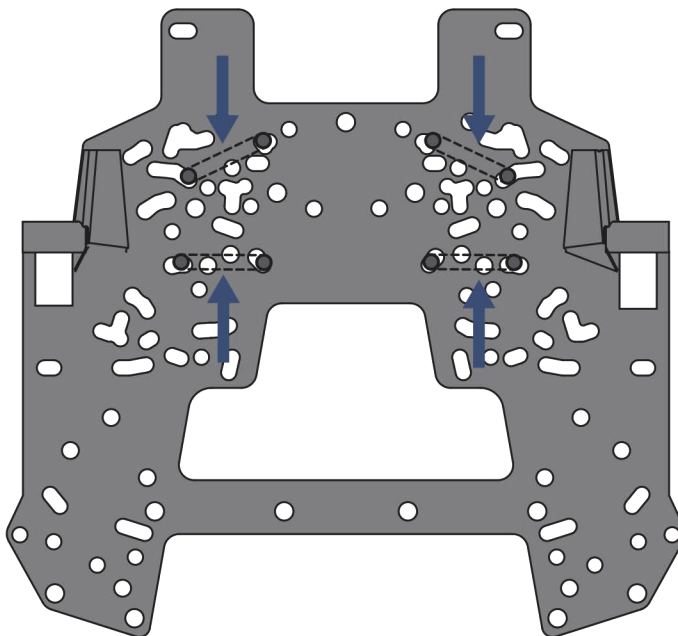

**CFMOTO
CForce 800/820**