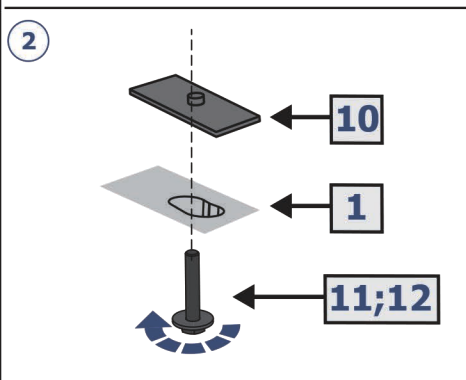

Polaris Sportsman 570