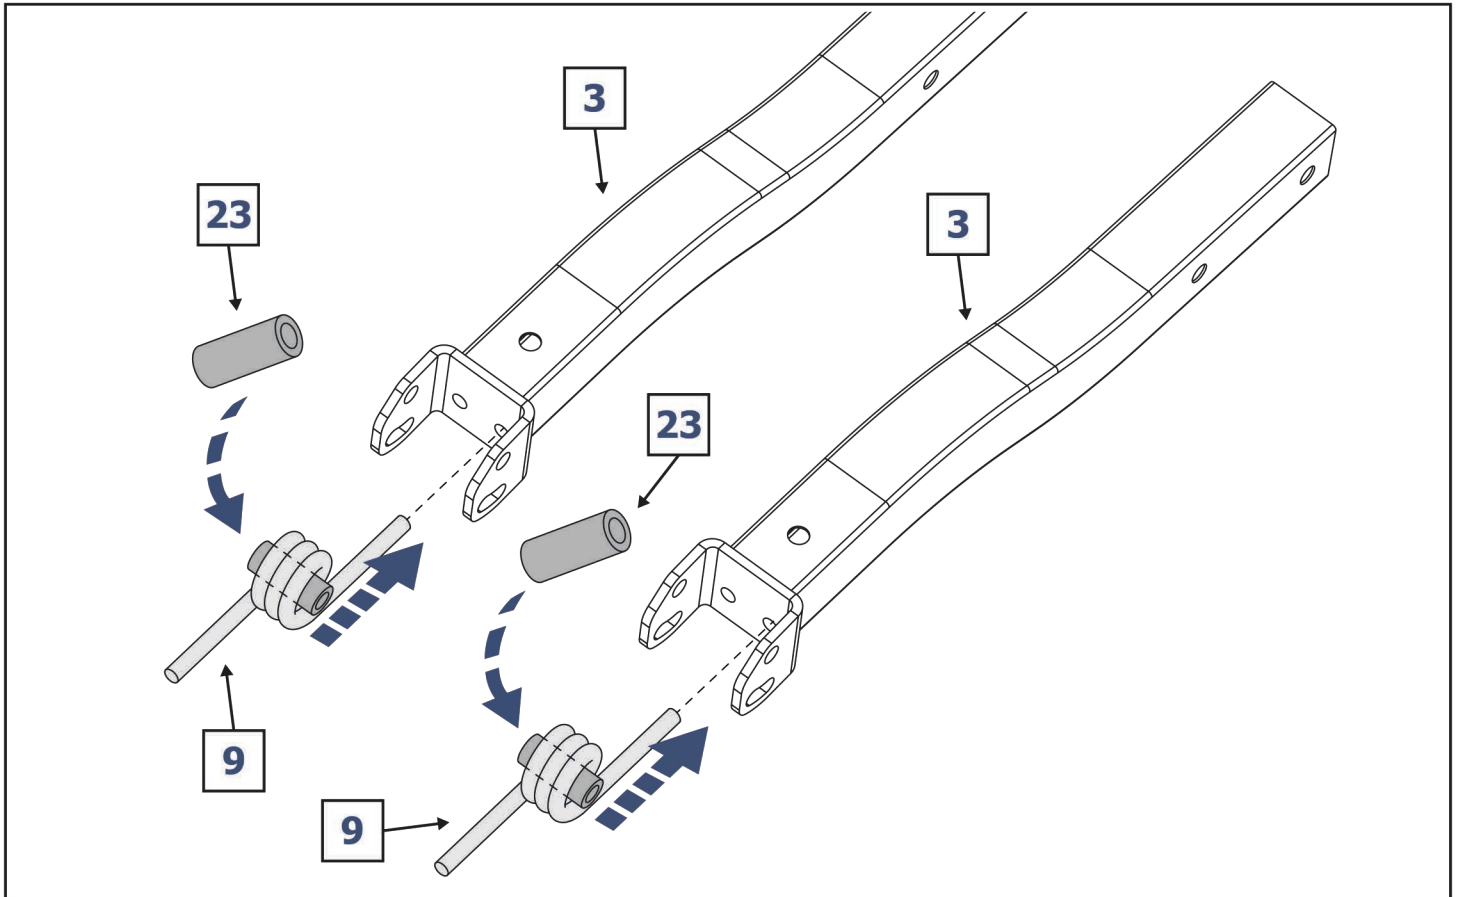

EN Movement Arrow
DE Bewegungsrichtung
RU Движение

EN Location/Position Arrow
DE Anordnung/Positionsrichtung
RU Расположение

EN Screw Arrow
DE Drehungsrichtung
RU Поворот

Рама / Frame

	EN Ratchet DE Ratsche RU Трещётка		S - 10; S - 17; S - 19		HEX S - 5
---	---	---	------------------------------	--	--------------

1  x1		2  x1		3  x2	
4  x2	5  x1	6  x2	7  x4	8  x1	9  x2
10  x2	11  x1	12  M10x75 x8	13  M12x70 x2	14  M12x100 x4	15  M6x20 x6
16  M6x25 x2	17  ø6 x16	18  ø10 x16	19  ø12 x6	20  M6 x8	21  M10 x8
22  M12 x6	23  x2	24  x1			