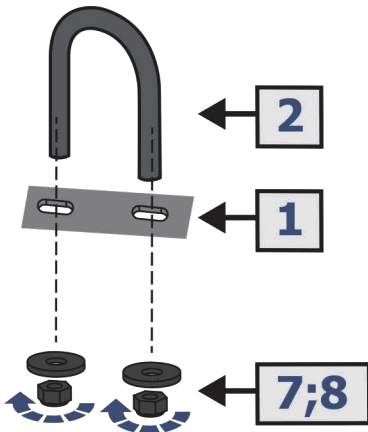

1  x1		2  x1		3  x2	
4  x2	5  x1	6  x2	7  x4	8  x1	9  x2
10  x2	11  x1	12  M10x75 x8	13  M12x70 x2	14  M12x100 x4	15  M6x20 x6
16  M6x25 x2	17  ø6 x16	18  ø10 x16	19  ø12 x6	20  M6 x8	21  M10 x8
22  M12 x6	23  x2	24  x1			

Ковш / Bucket

1 				2 			
3  x2				4  x2			
5  x2				6  x2			
7  M10x25 x4				8  M10x30 x9			
9  M12x40 x2				10  Ø10 x15			
11  Ø12 x4				12  M10 x13			
13  M12 x2							

Крепление универсального снегоотвала / Universal snow blade mounting pad

1

x1

2 x4	3 x4	4 x2	5 M8x80 x8	6 M8x20 x4	7 M8 x8	8 Ø8 x20
9 M10x105 x2	10 M10x65 x1	11 M10x35 x3	12 Ø10 x3			

Универсальное крепление снегоотвала / Universal snow blade mounting pad

RM 500, 500-2, 650-2

BRP Outlander G2