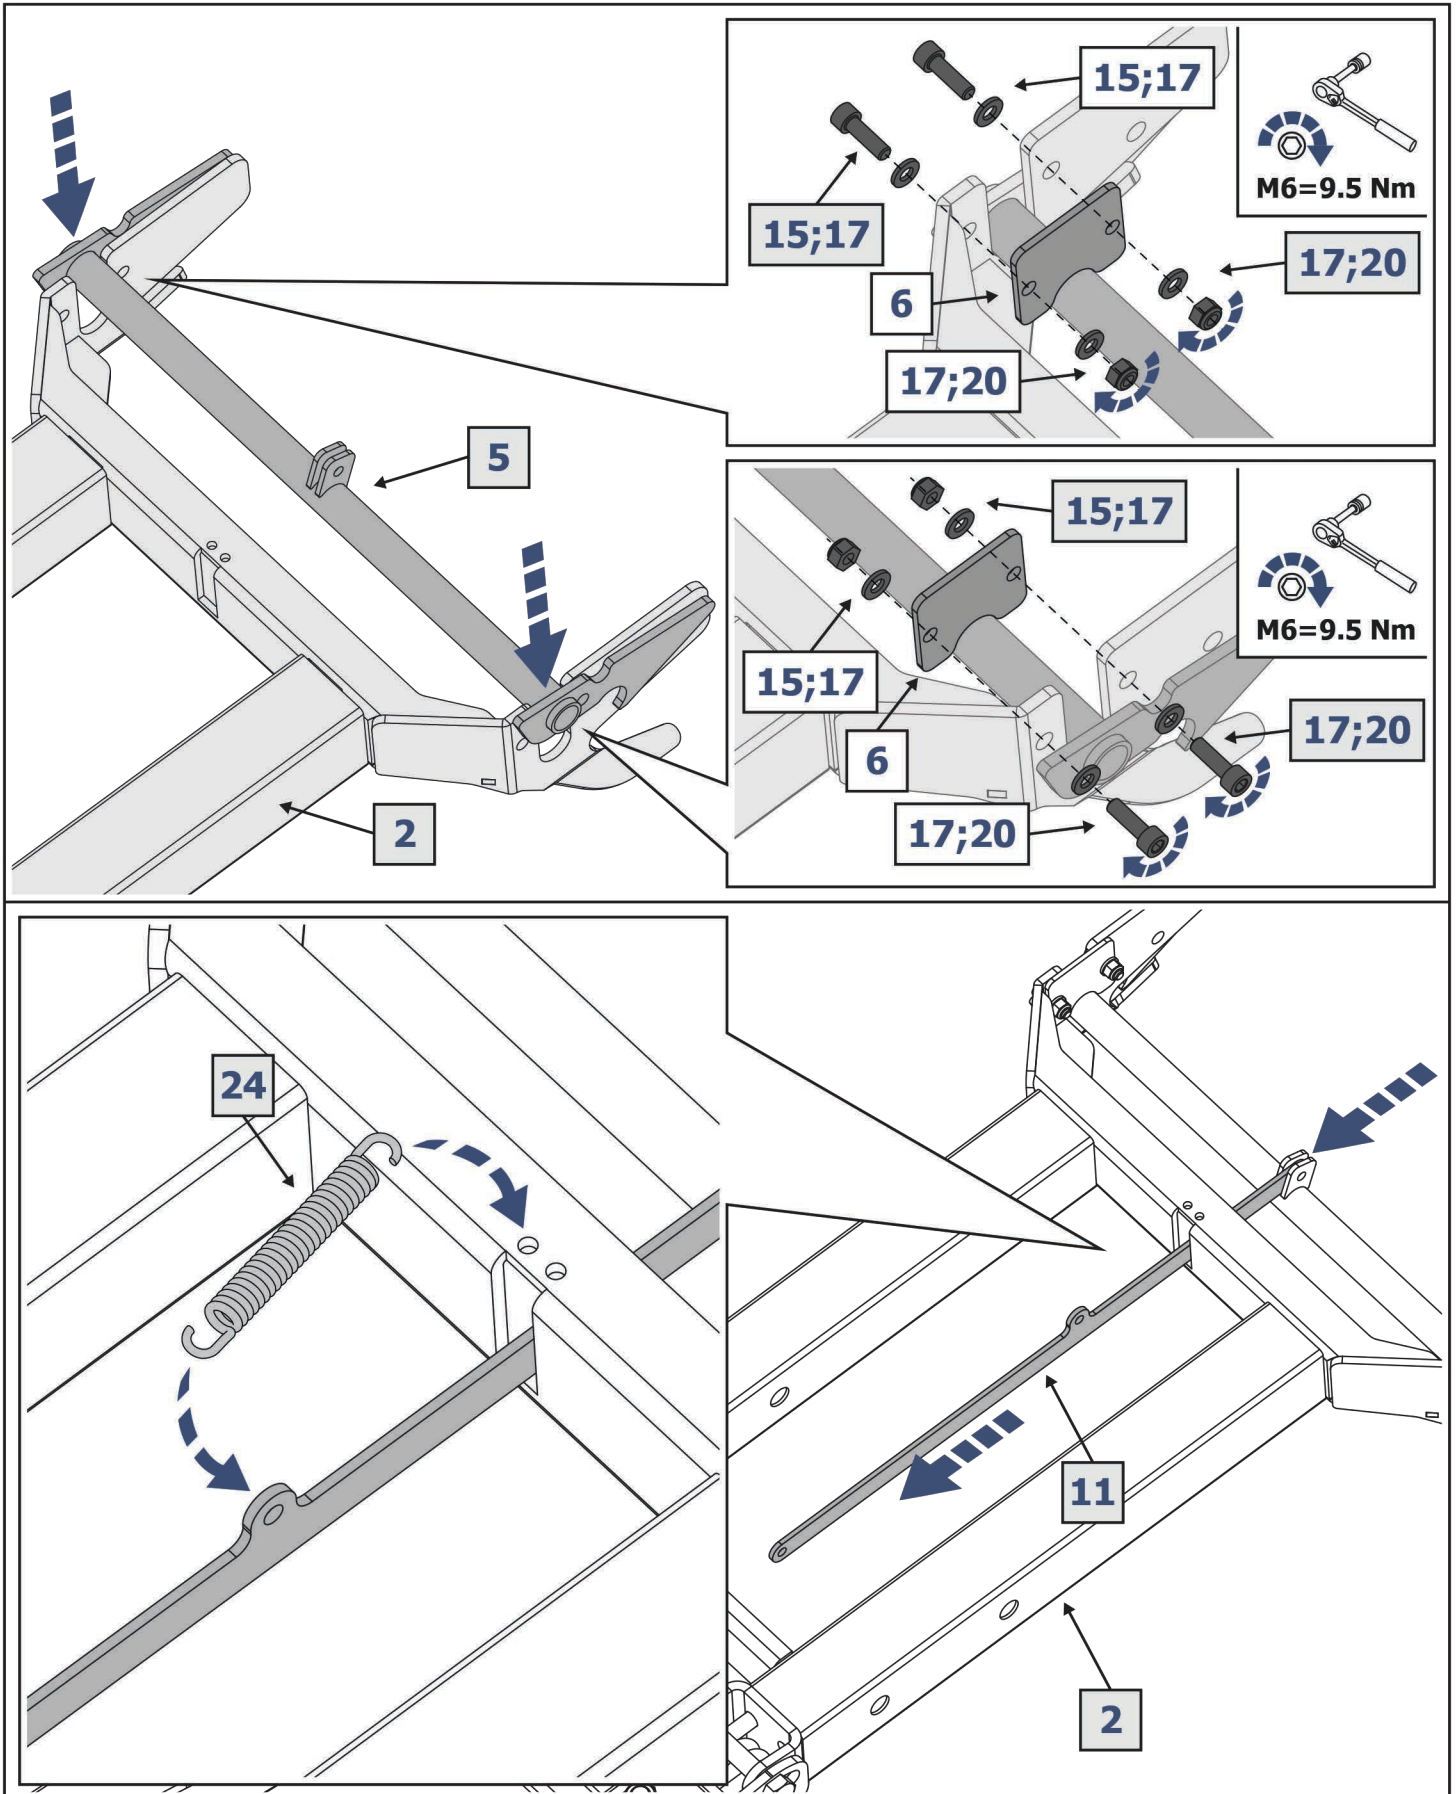

EN Regular fasteners
DE Originale montageteile
RU Штатный крепеж

EN Screw a several turns
DE Für wenigen Umdrehungen befestigen
RU Вкрутить на несколько оборотов

EN Loosen bolts
DE Bolzen lockern
RU Выкрутить на несколько оборотов

EN Movement Arrow
DE Bewegungsrichtung
RU Движение

EN Location/Position Arrow
DE Anordnung/Positionsrichtung
RU Расположение

EN Screw Arrow
DE Drehungsrichtung
RU Поворот

Рама / Frame

	EN Ratchet DE Ratsche RU Трещётка		S - 10; S - 17; S - 19		HEX S - 5
---	---	---	------------------------------	--	--------------

1  x1		2  x1		3  x2	
4  x2	5  x1	6  x2	7  x4	8  x1	9  x2
10  x2	11  x1	12  M10x75 x8	13  M12x70 x2	14  M12x100 x4	15  M6x20 x6
16  M6x25 x2	17  ø6 x16	18  ø10 x16	19  ø12 x6	20  M6 x8	21  M10 x8
22  M12 x6	23  x2	24  x1			

1

x1

2 x4	3 x4	4 x2	5 M8x80 x8	6 M8x20 x4	7 M8 x8	8 Ø8 x20
9 M10x105 x2	10 M10x65 x1	11 M10x35 x3	12 Ø10 x3			

Универсальное крепление снегоотвала / Universal snow blade mounting pad

RM 500, 500-2, 650-2

BRP Outlander G2