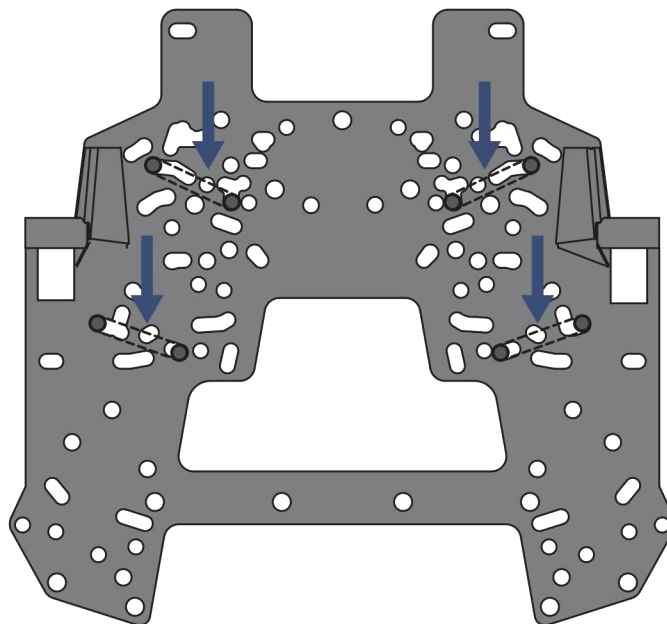

Honda Rincorn TRX 680