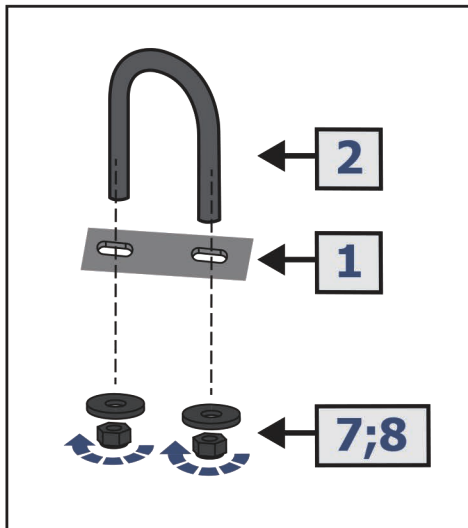

**Yamaha
Grizzly 350/450**

**Yamaha
Grizzly 550/700
Kodiak 700**